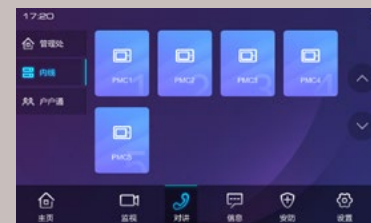

不对称设计，不一样的美

带来一种灵动感和空间张力

智能终端

外观简洁 低调奢华

7" 10" 1024 x 600

对讲

监视

报警

开锁

梯控

物业信息

legrand®

全新界面

个性的用户界面 舒心流畅

安防

对讲