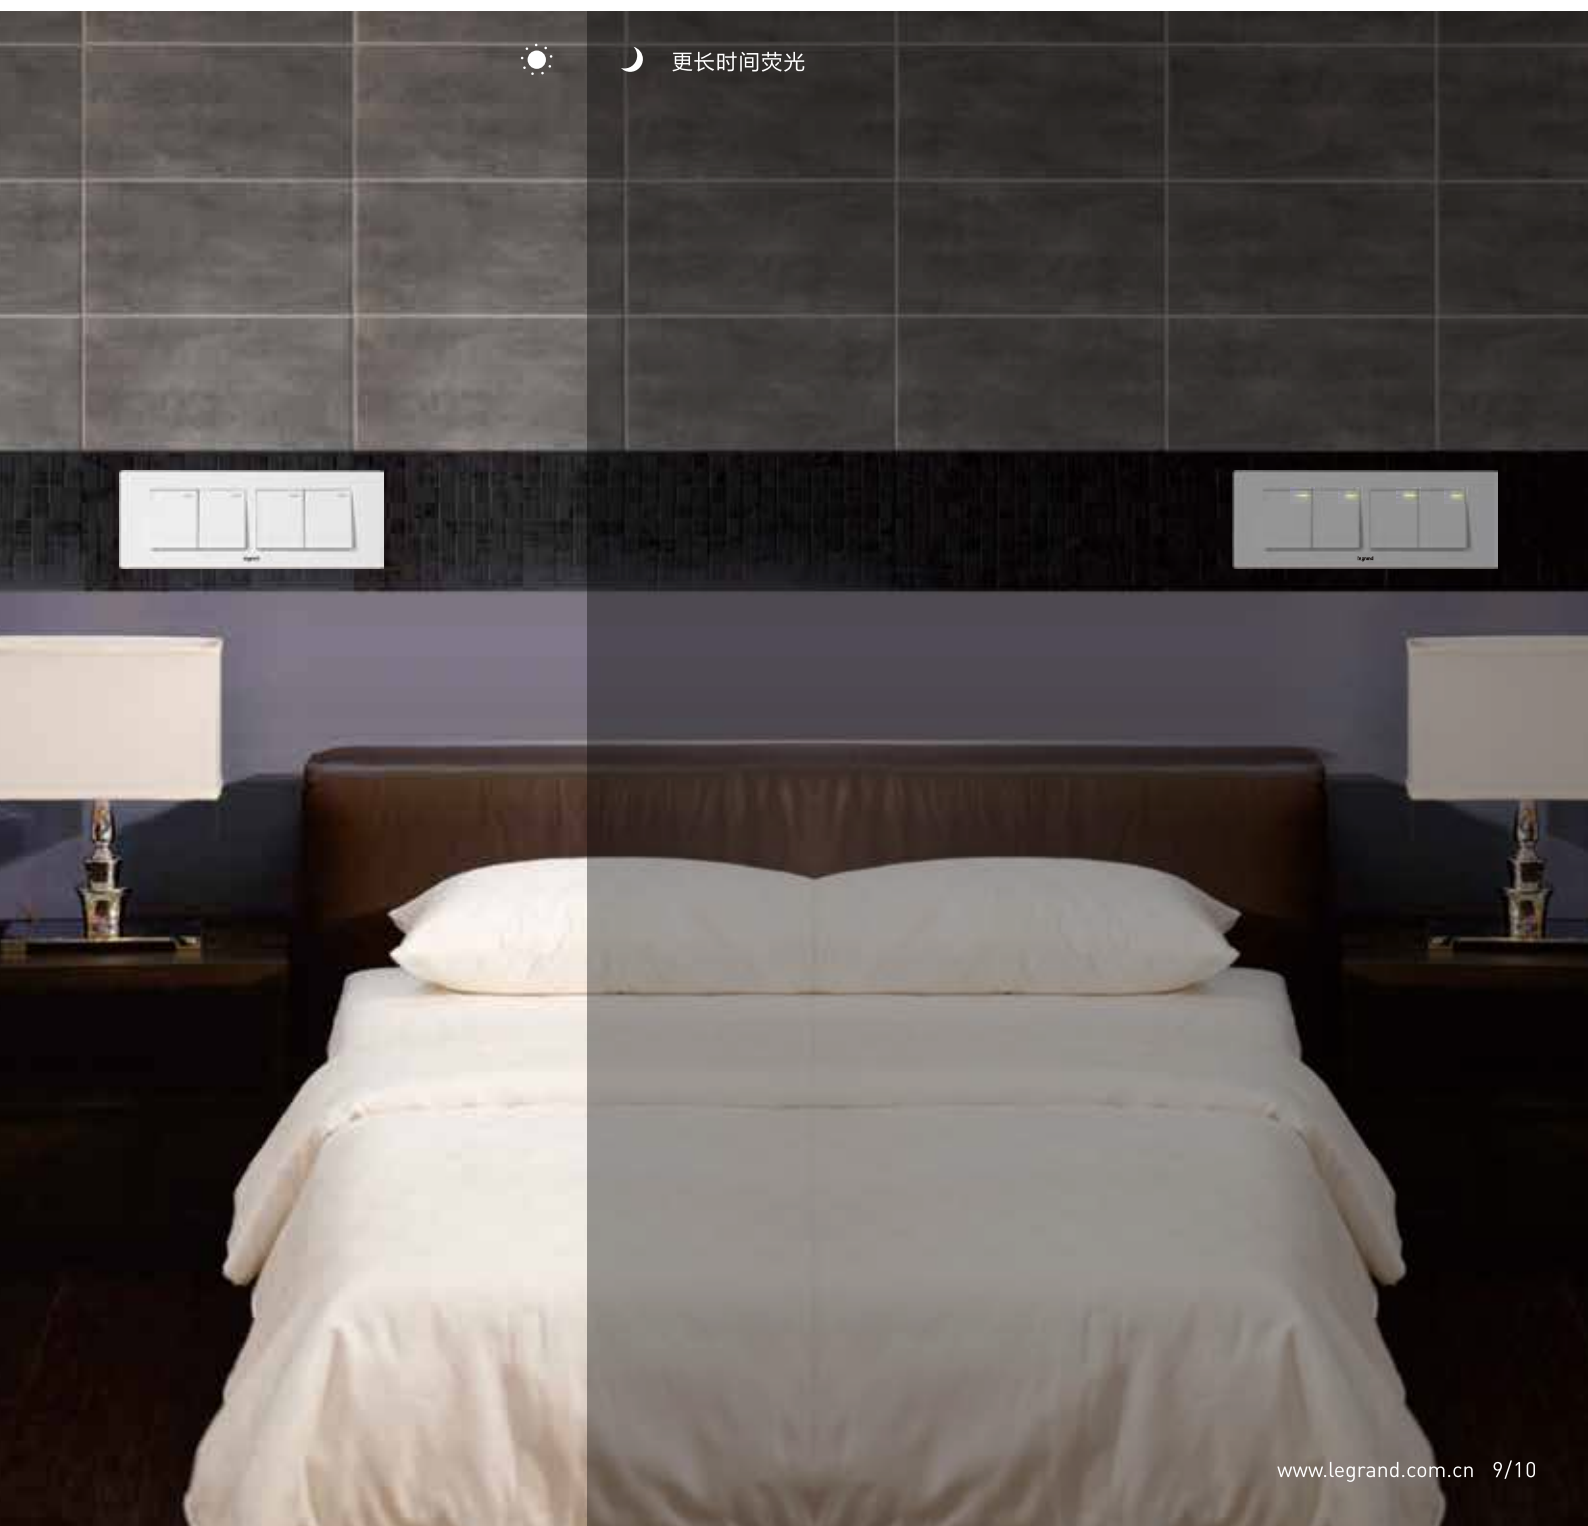

云系列专属

白色

White

烁金

Gold

- 6种颜色，适合各种家庭风格
- 创新2400毫安USB，享受现代生活
- 调光开关适合多种负载，让精致生活随时拥有

超·凡

埃菲尔铁塔灵感
内在之美
篆刻出内心的不凡

- 源自埃菲尔铁塔的支架设计，更坚固
- 鞍形接线，更大空间，方便更美观
- 创新扣位设计，容易拆装，固定架更牢固稳定

超·群

考究的面板工艺

光滑平润的触感

超群脱俗，一尘不染

 高光表面处理工艺

- 舒适的视觉比例外观设计
- 高光表面处理，易于打理，手感平润
- 更长时间荧光，只为您夜间行动的方便

尚超TM · 風