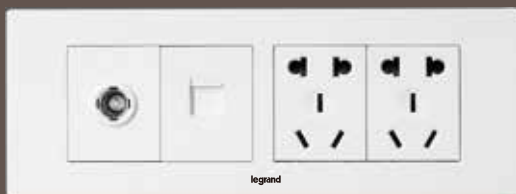

一位开关

一位开关

二位开关

二三插座

二三插座带开关

二三插座带双USB

电视电脑插座

一位音响插座

调速开关

调光开关

感应开关

三位开关

四位开关

门铃开关

三连体组合

四连体组合

二三连体插座

尚超™

一位开关

一位开关

二位开关

二三插座

二三插座带开关

二三连体插座

电视电脑插座

一位音响插座

调速开关

调光开关

感应开关

三位开关

四位开关

二三插座带双USB