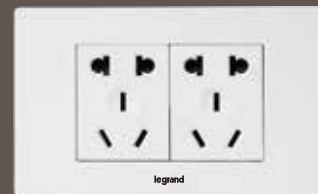

一位开关

一位开关

二位开关

二三插座

二三插座带开关

二三插座带双USB

电视电脑插座

一位音响插座

调速开关

调光开关

感应开关

三位开关

四位开关

门铃开关

三连体组合

四连体组合

二三连体插座

尚超™

一位开关

一位开关

二位开关

二三插座

二三插座带开关

二三连体插座

电视电脑插座

一位音响插座

调速开关

调光开关

感应开关

三位开关

四位开关

二三插座带双USB