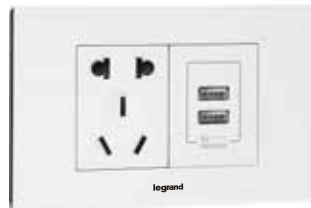

连体二三插 带USB

最小包装	货号	开关类功能件
30	U5013DY	10AX四位单控荧光开关 ○ 白色 ● 烁金
30	U5013DY-C2	
30	U5014DY	10AX四位双控荧光开关 ○ 白色 ● 烁金
30	U5014DY-C2	
20	U5017Y	4A门铃荧光开关 ○ 白色 ● 烁金
20	U5017Y-C2	
30	U5019Y	10AX中途掣荧光开关 ○ 白色 ● 烁金
30	U5019Y-C2	

最小包装	货号	插座类功能件
30	U5021	10A二扁圆插座 ○ 白色 ● 烁金
30	U5021-C2	
50	U5021B	10A三位二扁插座 ○ 白色 ● 烁金
50	U5021B-C2	
30	U5022	10A三扁插座 ○ 白色 ● 烁金
30	U5022-C2	

最小包装	货号	插座类功能件
30	U5024	16A三扁插座 ○ 白色 ● 烁金
30	U5024-C2	
30	U5027	10A小五孔插座 ○ 白色 ● 烁金
30	U5027-C2	

最小包装	货号	通讯及多媒体类功能件
30	U5031	电话插座 ○ 白色 ● 烁金
30	U5031-C2	
50	U5031B	三位电话插座 ○ 白色 ● 烁金
50	U5031B-C2	
28	U5034	电脑插座 ○ 白色 ● 烁金
28	U5034-C2	
28	U5035	电脑插座 (六类) ○ 白色 ● 烁金
28	U5035-C2	
50	U5034B	三位电脑插座 ○ 白色 ● 烁金
50	U5034B-C2