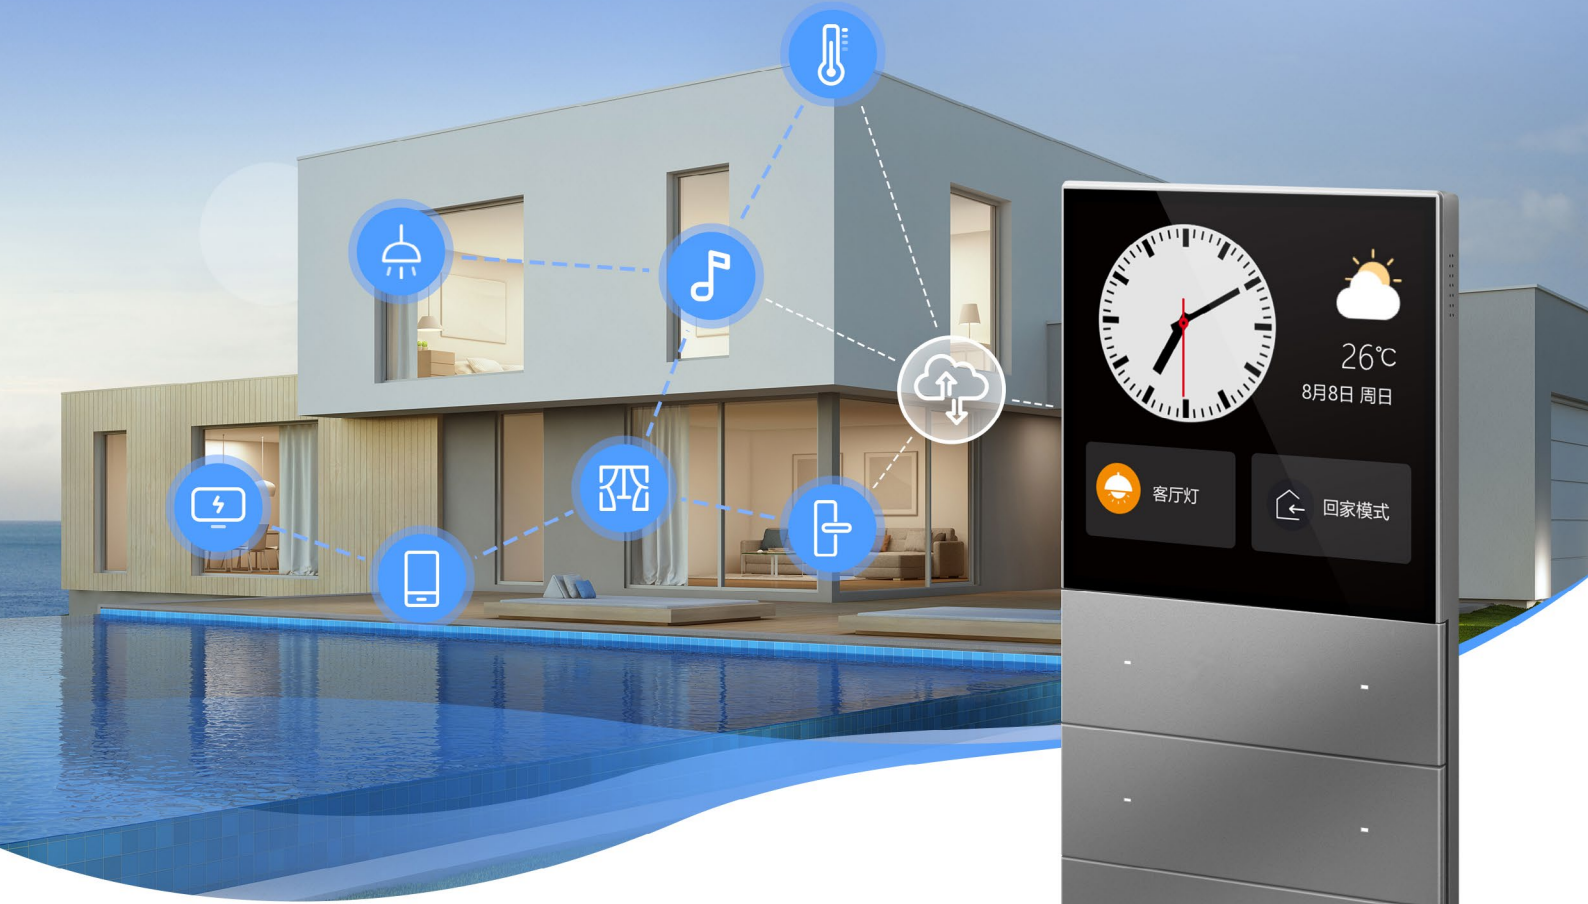

legrand® 罗格朗

逸景 TOUCH

传承经典， 触动未来

TOUCH YOUR FUTURE HOME

内含型录页
CATALOGUE
PAGES
INSIDE