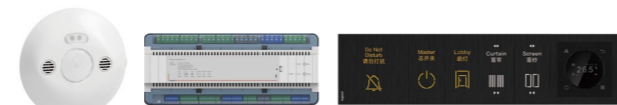

KNS 双鉴感应器 客控主机 S6·床头多功能控制开关组合