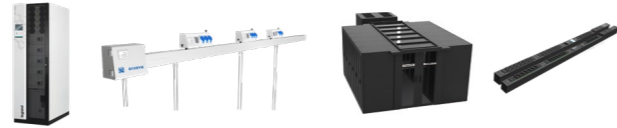

360 DEGREE SOLUTION FOR YOUR PROJECTS

我们为各类建筑提供全面的电气解决方案

低压电器 Low Voltage Power Distribution

XL³D0 配电柜 DEX 空气断路器 DRX 塑壳断路器 TX³ 模数化断路器

数据中心基础设施 Data Center Infrastructure

UPS 数据中心 智能小母线 LINKEO 模块机房 克莱沃 PDU

开关插座 Wiring Devices