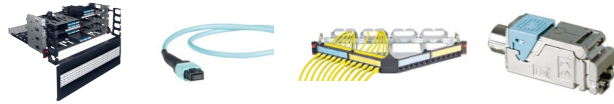

逸远·一位开关 逸景·地脚灯 未莱·USB 二三插 朗淳·一位开关

可视对讲 / 智能家居 / 智慧养老

Door Entry System / Automation System / Elderly Care

凯蕴·室内智控屏 逸景 TOUCH Spad + 六位场景开关 非可视养老分机

综合布线 VDI-Structured Cabling Systems

预端接光纤配线架 预端接光缆 铜缆配线架 模块