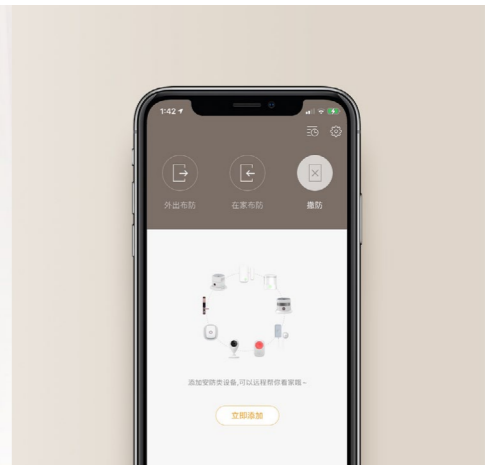

便捷

灯光窗帘、背景音乐
场景控制、语音控制

舒适

温度控制、家电控制
插座控制、定时控制

安全

环境探测、安全探测
手机报警、智能安防

更友好的交互体验

逸景 TOUCH 智能家居系统融合按键、触控、语音和 APP 四种交互方式，满足不同用户的生活使用习惯，符合家居生活场景的多样化。

按键、触控、语音、APP 四种交互方式

按键与触控合二为一

按键与触控完美融合在一个面板上，可使用按键控制灯光场景，使用触控控制精细化内容，打造高效的墙面交互。

随时待命的语音控制

采用双阵列麦克风，语音控制精准灵敏，随时待命您的语音控制命令

手机 APP 远程控制

功能强大的 Legrand Touch APP，可远程控制智能家居设备、设置个性化控制、查询安防探测数据等，随时随地满足您对家居控制的需求。

扫描二维码下载
Legrand Touch APP

灯光控制

智能控制 | 个性调光 | 多彩生活

自带 2 路灯光开关控制的触控屏面板 SPad / SPad E，无边框大按键的智能开关，选择符合您装修风格的面板，即刻便可将您的普通灯光升级为智能化控制，单控 / 多控 / 总控随心所欲，灯随心动。

SPad / SPad E 搭配智能灯具，即可变身光色的魔法师，丰富多彩的颜色自由调节，明暗的光照强度自由控制，营造不同颜色和光影的生活氛围。

影音控制

一键场景 | 灯光联动 | 背景音乐