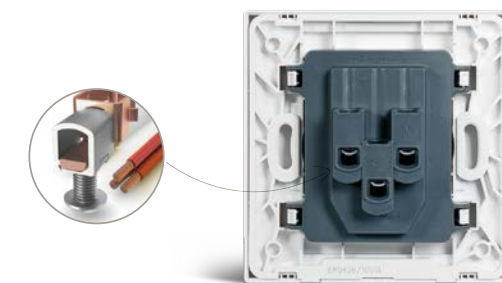

## 细节

人性化设计 更体贴

**LED指示灯**

LED指示灯配件可单独订购  
 开关安装前自行装配  
 满足不同需求

## 科技

以人为本 优化人机工程设计

**带USB充电五孔插**

支持平板电脑、手机充电  
 40mm大间距  
 满足大多数二、三插同时使用

## 安全

呵护家人 呵护美好生活

**大容量鞍形接线端子**

保证端子与导线接触更紧密  
 更好地发挥导线性能  
 可接3根4mm<sup>2</sup>导线