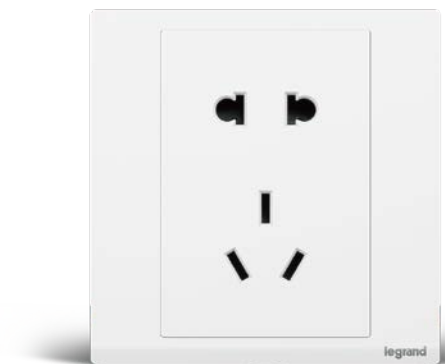

豁
然
开
朗

legrand®

TCL-罗格朗国际电工(惠州)有限公司
地址：广东省惠州市仲恺高新区和畅六路东39号
邮编：516006
电话：0752-2529999
Web：www.legrand.com.cn

X2015 202005

legrand® 罗格朗

智造电气·用心于众