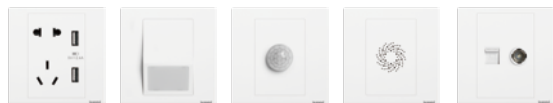

开关类

一位开关 二位开关 三位开关 四位开关

插座类

连体二三插 带开关二三插 带开关三扁插 三扁插 双联二扁圆插

电子产品/信息插座类

带USB充电五孔插 地脚灯 人体感应开关 声光控开关 电脑电视插

连体边框

五位连体