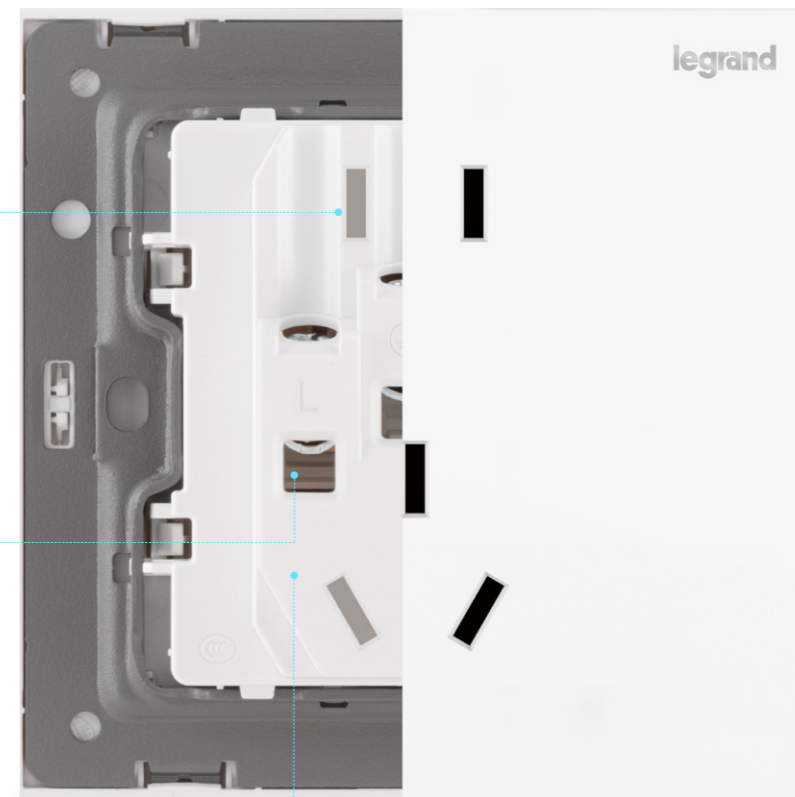

出彩细节，精湛品质

新国际插座 给你更舒适的体验

大尺寸鞍型端子 更容易接线

优质合金钢 绝缘喷砂工艺，防腐防锈，长久坚固不变形

鞍型端子
接线更方便

一体成型插套
导电性能好、
夹持力强

高强度钢架
坚固耐用

满足新国标
更安全耐用