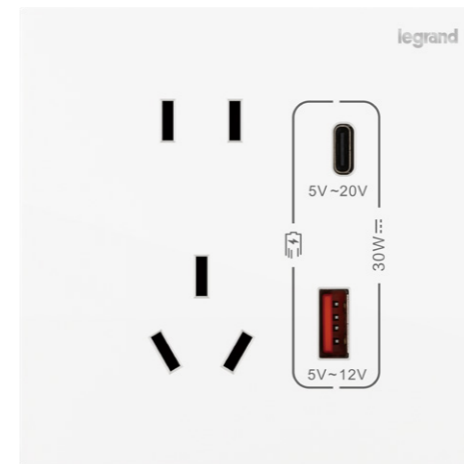

Type A+2C USB 充电插座 66W

Type A+2C USB 充电插座 45W

带二插 Type A+C USB 充电插座 30W

带二插 USB 充电插座

·6大充电保护

数据来源于罗格朗实验室

最小包装	货号	开关类
8	K7/31/1/2B	16AX 一位单控开关 陶瓷白 粉铂金 深砂银
8	K7/31/1/2B-C2	
8	K7/31/1/2B-C3	
8	K7/31/2/3B	16AX 一位双控开关 陶瓷白 粉铂金 深砂银
8	K7/31/2/3B-C2	
8	K7/31/2/3B-C3	
8	K7/32/1/2C	16AX 二位单控开关 陶瓷白 粉铂金 深砂银
8	K7/32/1/2C-C2	
8	K7/32/1/2C-C3	
8	K7/32/2/3C	16AX 二位双控开关 陶瓷白 粉铂金 深砂银
8	K7/32/2/3C-C2	
8	K7/32/2/3C-C3	
8	K7/33/1/2A	10AX 三位单控开关 陶瓷白 粉铂金 深砂银
8	K7/33/1/2A-C2	
8	K7/33/1/2A-C3	