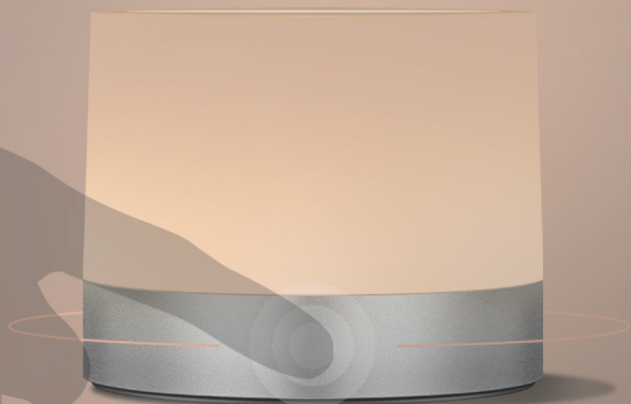

无声触摸点亮
不打扰也是一种温柔

触摸金属环任意位置即可点亮

底座细腻磨砂质感，让触摸也变成享受

快充口

普通充电口

三口USB充电
人多也不怕抢插头

柔美暖光 · 呵护静谧的夜

暖光照明

无声触摸点亮

柔光护眼

是快充，也是小夜灯

支持九种
快充协议

支持高通
QC3.0
快充技术

支持华为
SCP
快充技术

六重充电保护

3口USB充电

自动匹配设备

货号: NC3USBLW

最小包装数: 16

输出功率

普通口输出: 5V≈2.4A,
快充口输出: 5V≈4.5A, 5V≈3A,
9V≈2A, 12V≈1.5A
USB最大额定功率: 34.5W

支持协议 (快充口): SCP, FCP,
QC3.0/QC2.0, 三星AFC, MTK PE+2.0/1.1,
APPLE 2.4A, BC1.2, 三星2.0A

轻触，点亮此刻美好

陪伴送给伴侣
 关怀送给长辈
 USB快充夜灯送给他/她