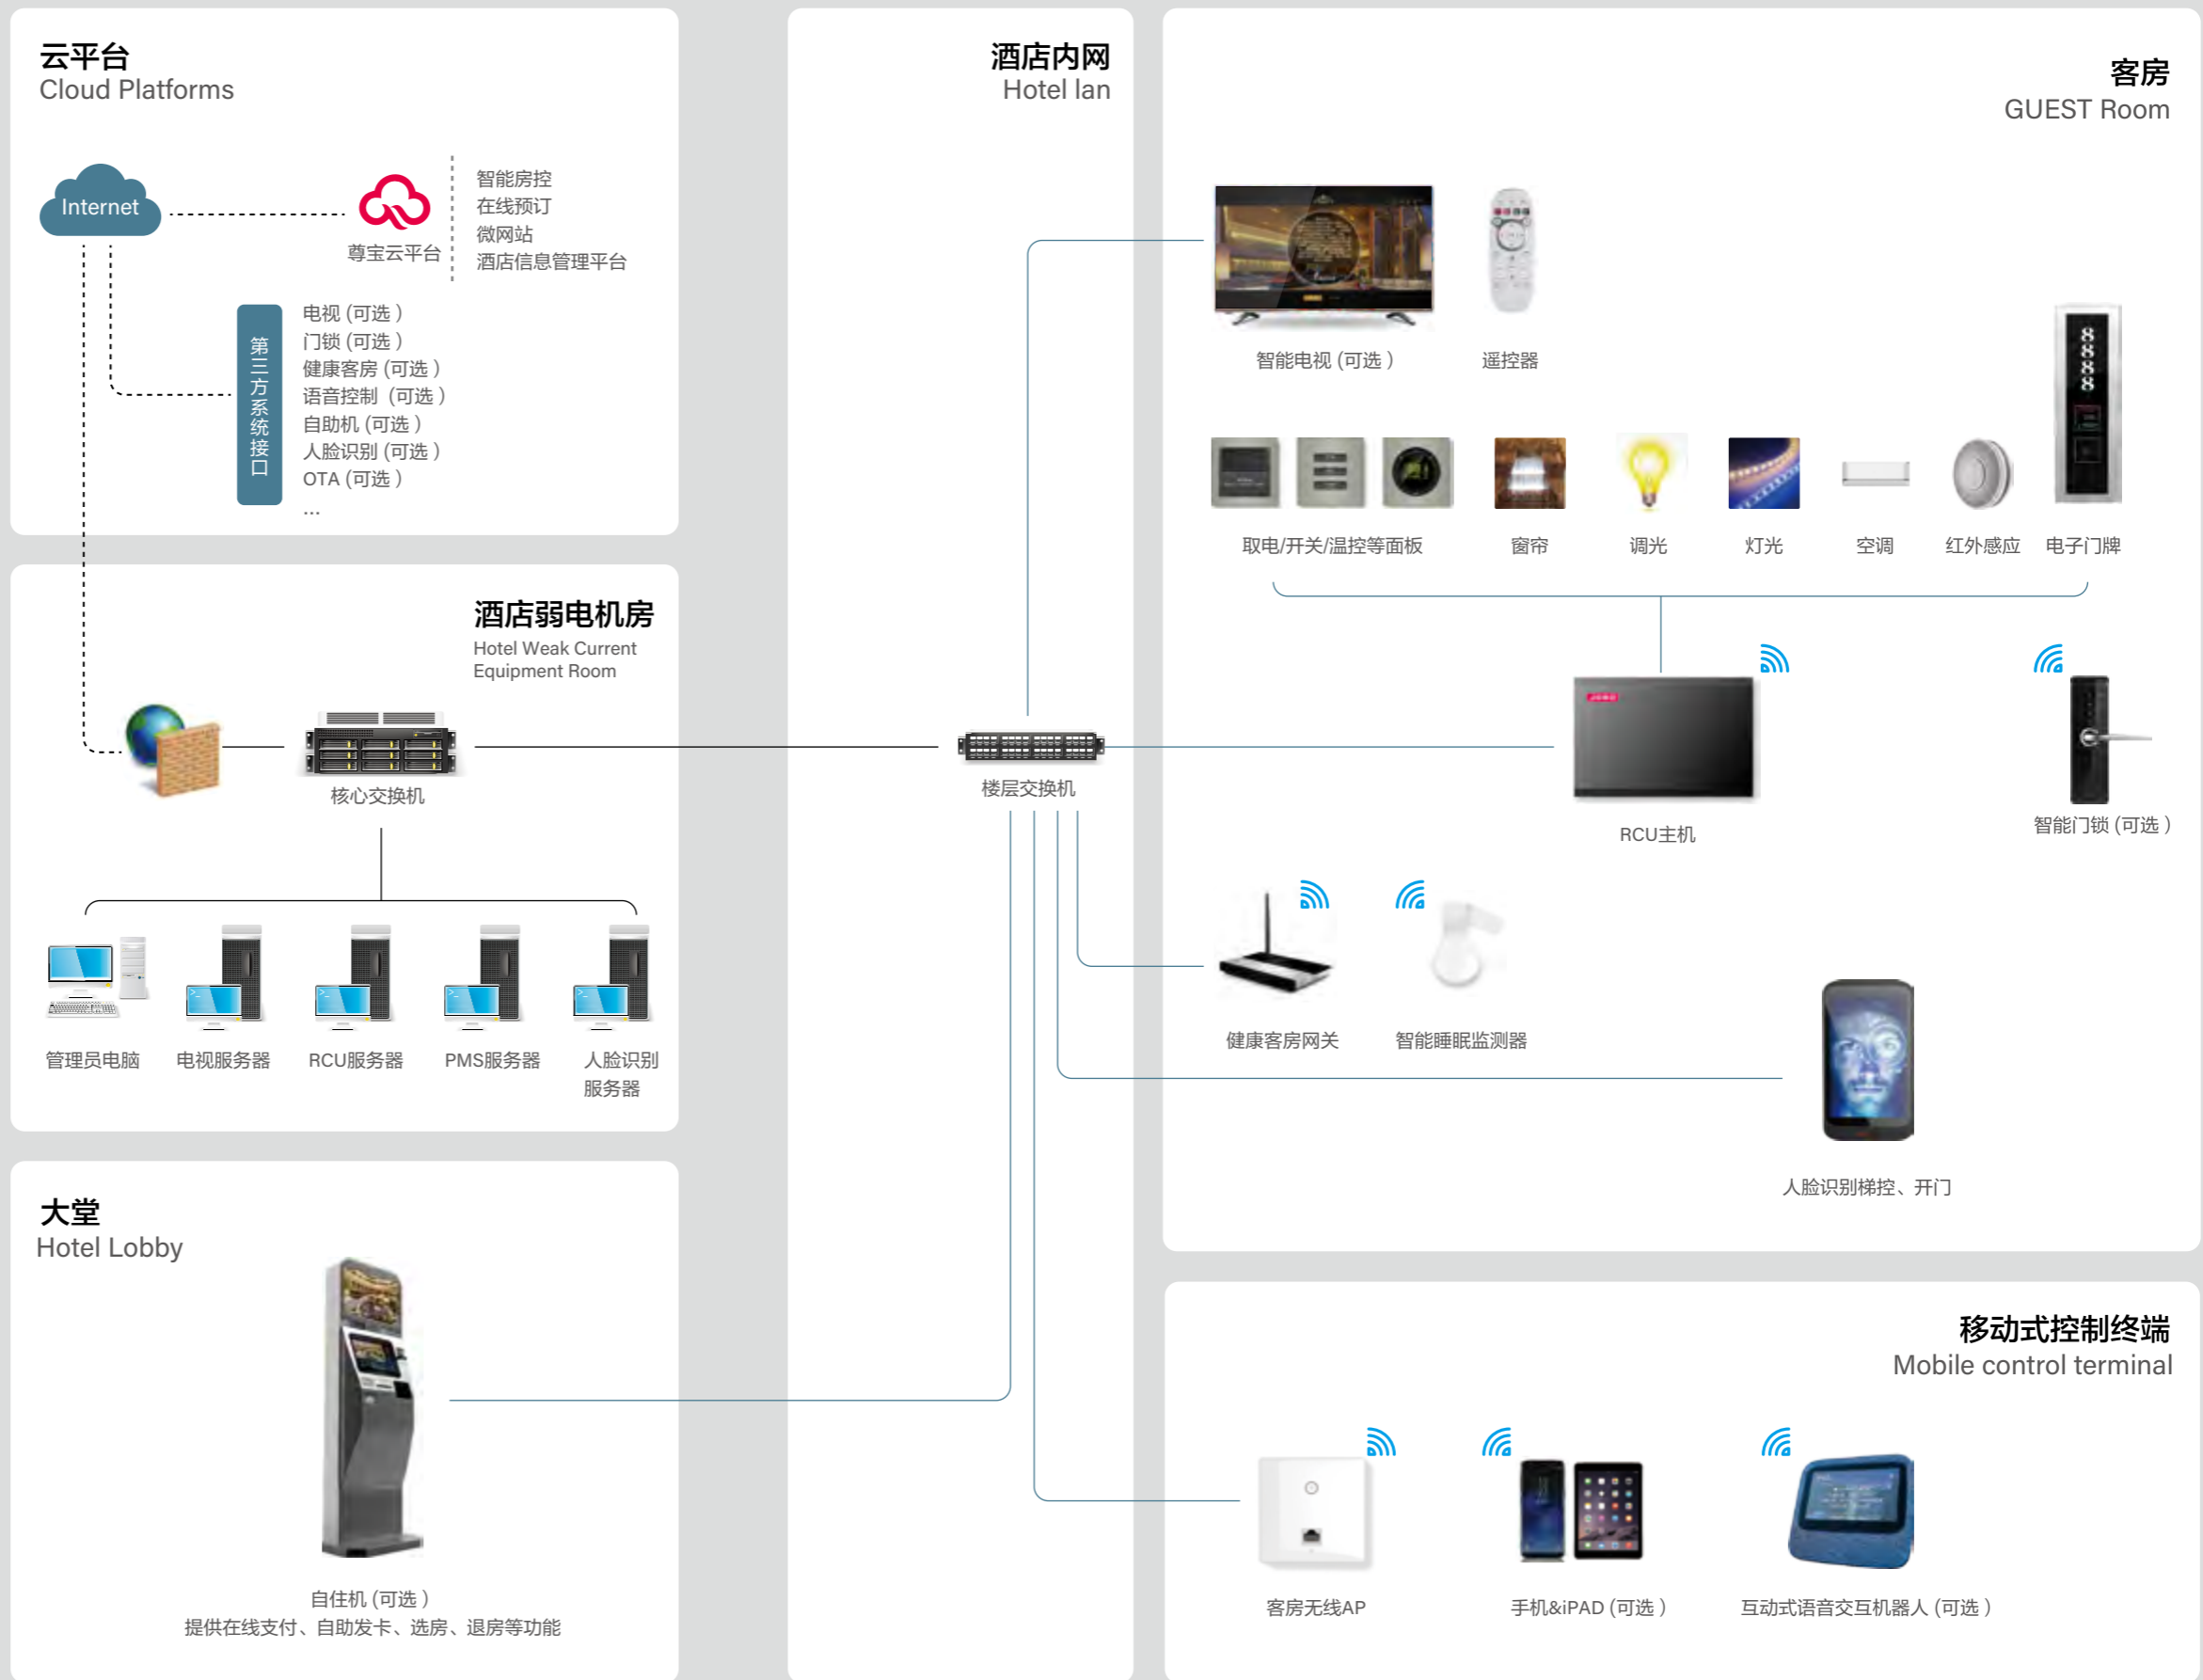

*本页数据源自 罗格朗集团官网 及"2025 LEGRAND REGISTRATION DOCUMENT"

SMART HOTEL

智慧酒店

尊宝智慧酒店管理系统将客房内的灯光照明系统、电源系统、空调系统、服务系统等集成为实时的智慧管理系统，同时通过尊宝智慧酒店管理云平台，让酒店工作人员对所有客房的状态进行实时的精确管理。

Jobo Smart Hotel Management System integrates the hotel room lighting system, power supply system, air conditioning system and service system into real-time smart management system, and through Jobo Smart Hotel Management Cloud Platform, the hotel staff can have real-time and accurate management for the status of all rooms.

流程化

以流程为导向设计内部框架，不断再造和创新形成标准化管理，提高管理水平及效率

知识化

将个人管理经验、知识纳入管理并持续优化内部流程管理

数据化

通过数据进行计量、科学分析、精准定性，持续提高内部管理水平

实时化

及时高效的反馈及传达各类日常业务及营运信息，预警并快速决策处理方案

Cloud Gusetroom 云客房

以 RCU 核心系统为基础，基于互联网，云开放平台为切入点，通过强大的研发、集成和服务能力做支撑，云服务中心快速响应，提供全面的客房解决方案。

Based on the RCU core system and the Internet, the Cloud Open Platform is an entry point, supported by strong R&D, integration and service capabilities. The Cloud Service Center responds quickly and provides comprehensive room solutions.