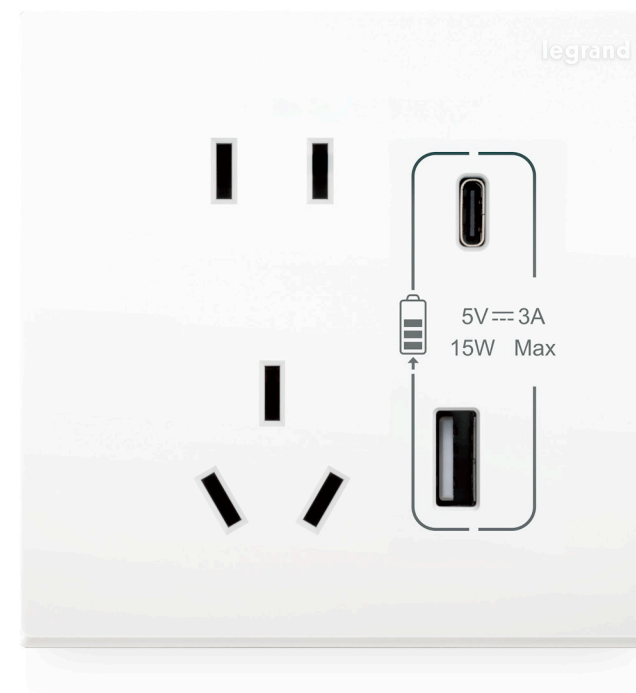

奶油白

艺术灰

折边设计
新颖特别

随心按压
触感舒适

插座标配
安全保护门

一体成型插套
导电性能好、夹持力强

便捷生活

双口USB直充，用电便捷。