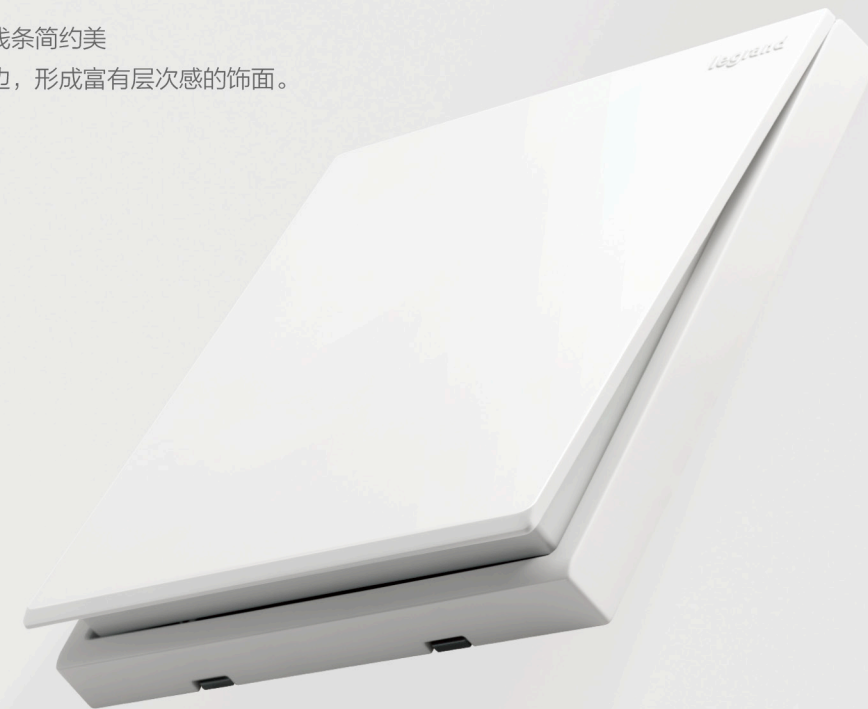

二位连体安装

-  带荧光
更人性化设计
-  不带荧光
简约设计，回归经典
-  错位五孔
两种选择，随性搭配
-  大按键
一键清晰，安全感十足
-  免跨接线设计
带单控开关五孔
方便省时，安全耐用

型有度 悦生活

折边，勾勒线条简约美

以斜面的折边，形成富有层次感的饰面。

陶瓷白

粉铂金

深砂银

奶油白

艺术灰

折边设计
新颖特别

随心按压
触感舒适

插座标配
安全保护门

一体成型插套
导电性能好、夹持力强

便捷生活

双口USB直充，用电便捷。