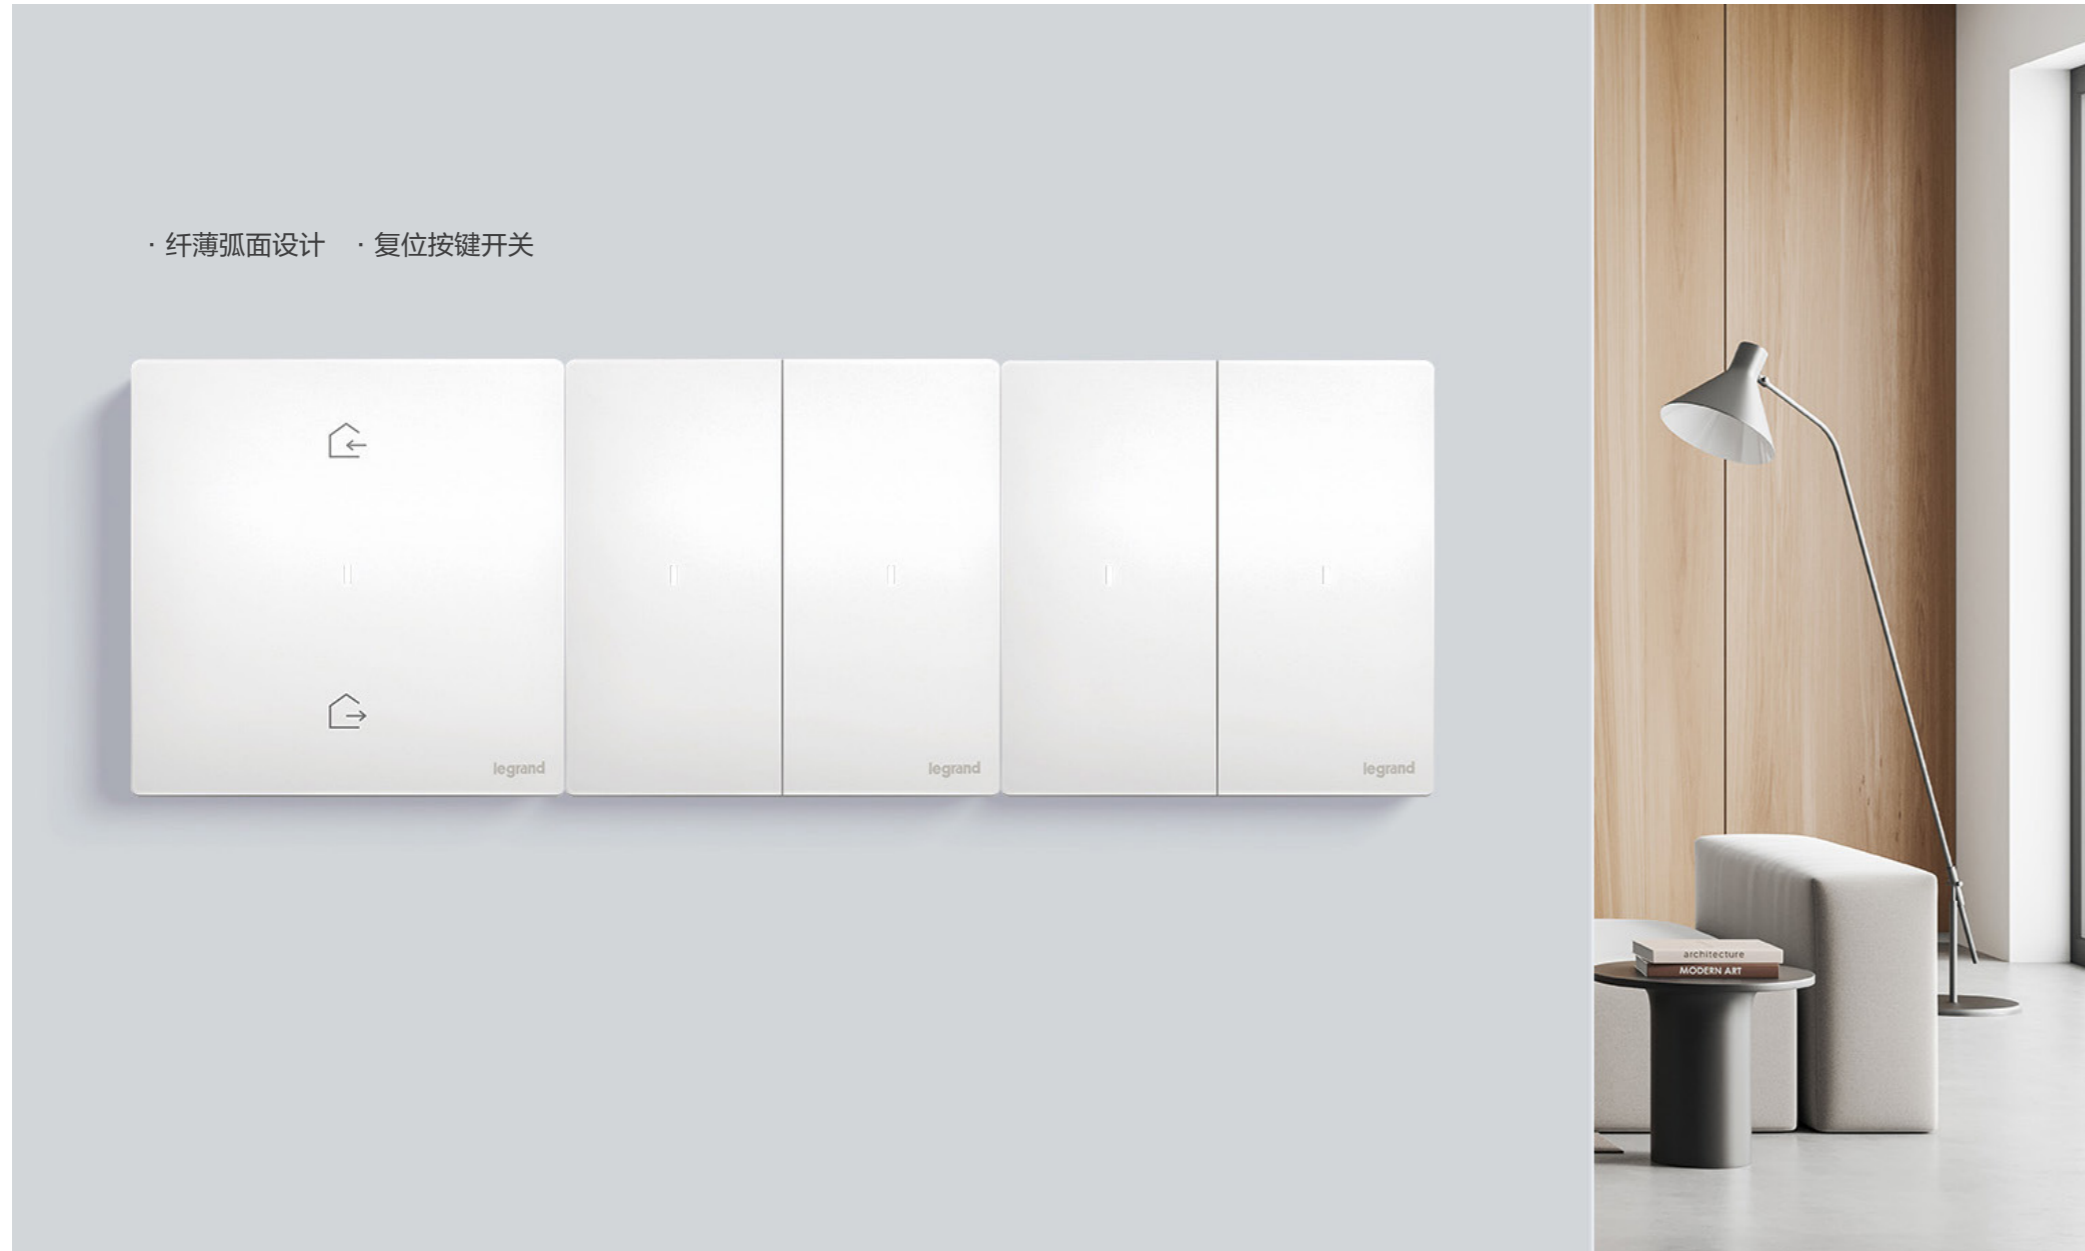

远程控制

智能联动场景

搭配米家 APP，可设置丰富的自动化场景。

联动回家场景

回家，开门灯光即亮
离家，灯光自动熄灭

联动卧室场景

起床窗纱关闭，窗帘自动微微打开，
定时窗帘自动关闭，灯光熄灭。

语音控制

支持小爱同学语音指令，无需动手，动动口就能控制设备。

远程控制

远程控制，随时随地管理

- AG 玻璃材质
- 无边框纤薄设计 (5.4mm), 哑光细腻
- 彩屏智能开关, 显示屏同步显示 APP 名称

维翼®

- 冰白玉 (玻璃)
- 玫金玉 (玻璃)
- 烟云玉 (玻璃)

未莱®

○ 陶瓷白 ● 粉铂金 ● 深砂银