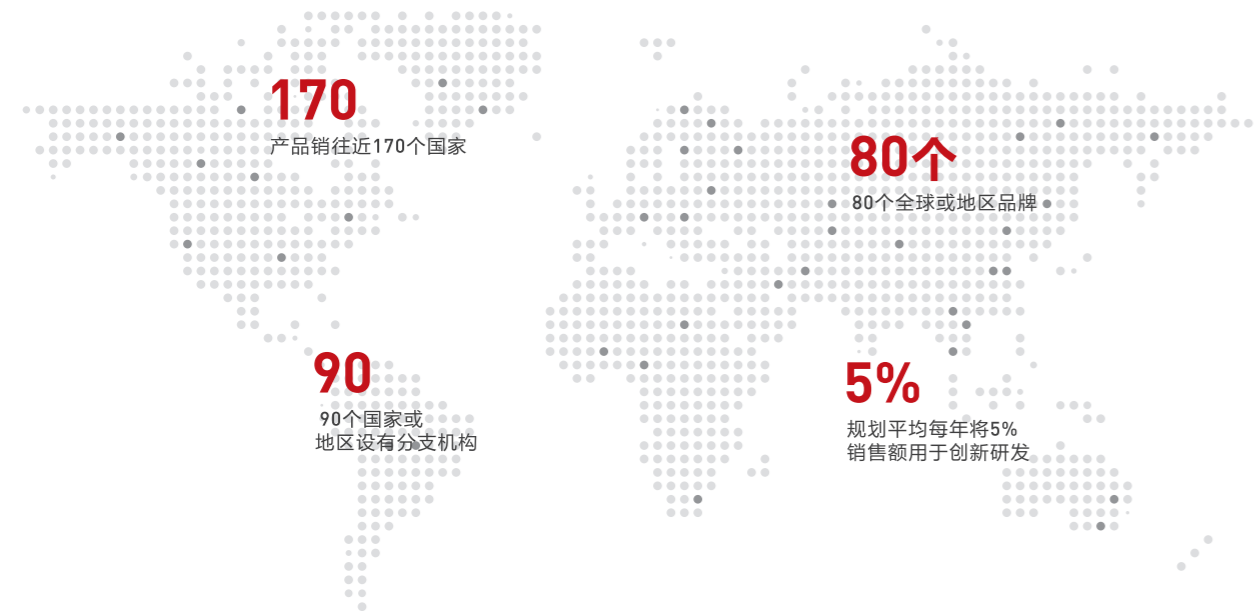

罗格朗米家蓝牙版 智能开关

#legrandImprovingLives

legrand® 罗格朗

质领生活

罗格朗在全球

罗格朗是全球电气与智能建筑系统专家，总部设在法国的利摩日。

成立于 1865 年，罗格朗是电气与智能建筑系统解决方案提供者，为客户带来专业、完善的电气解决方案，提供真正的一站式服务。

* 本页数据源自罗格朗集团官网及“2025 LEGRAND UNIVERSAL REGISTRATION DOCUMENT”。