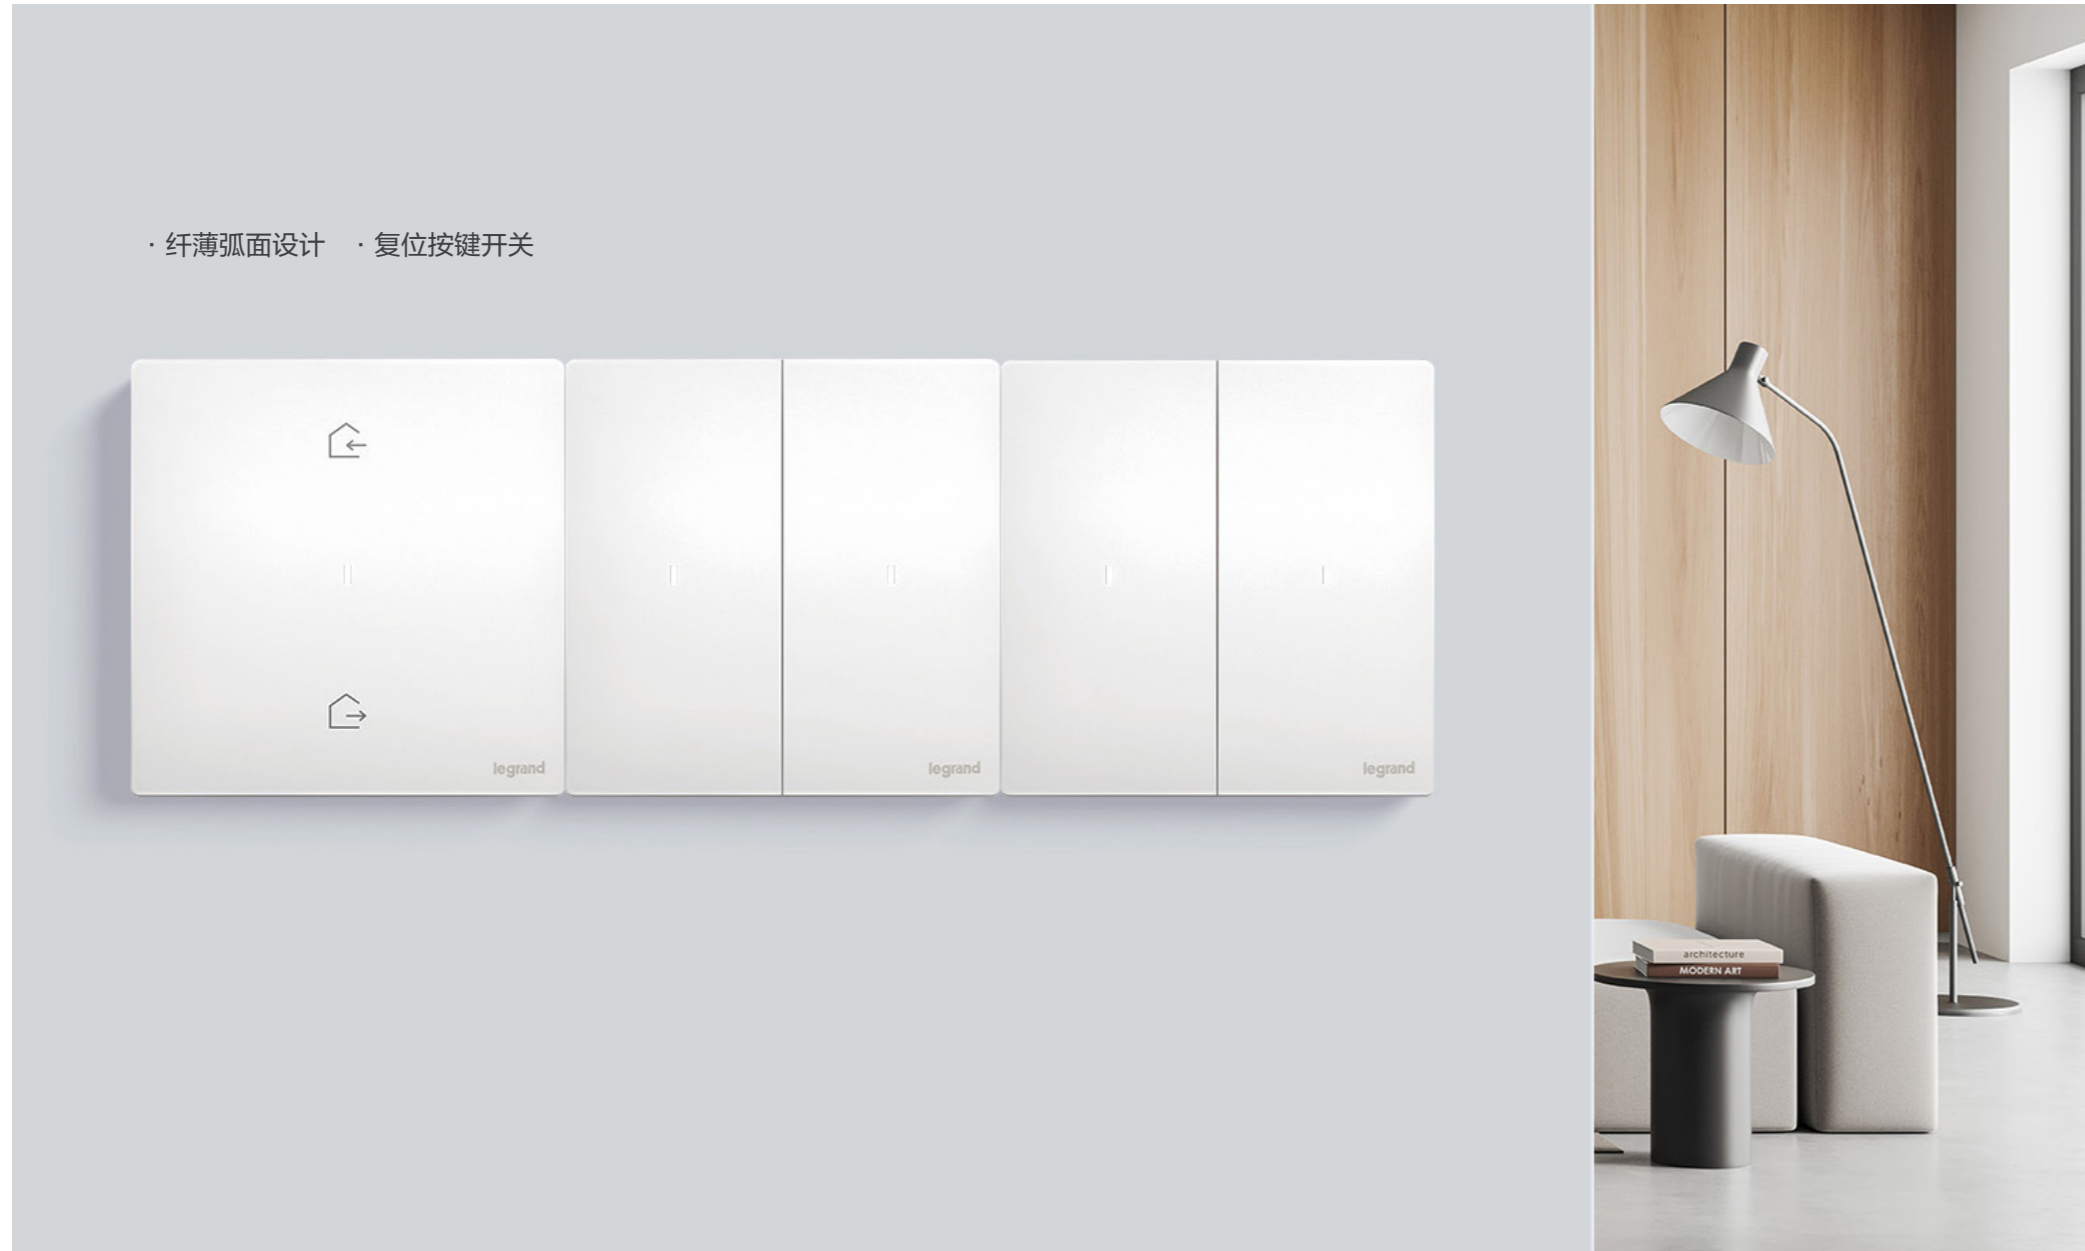

联动卧室场景

起床窗纱关闭，窗帘自动微微打开，
定时窗帘自动关闭，灯光熄灭。

语音控制

支持小爱同学语音指令，无需动手，动动口就能控制设备。

远程控制

远程控制，随时随地管理

未莱®

○ 陶瓷白 ● 粉铂金 ● 深砂银