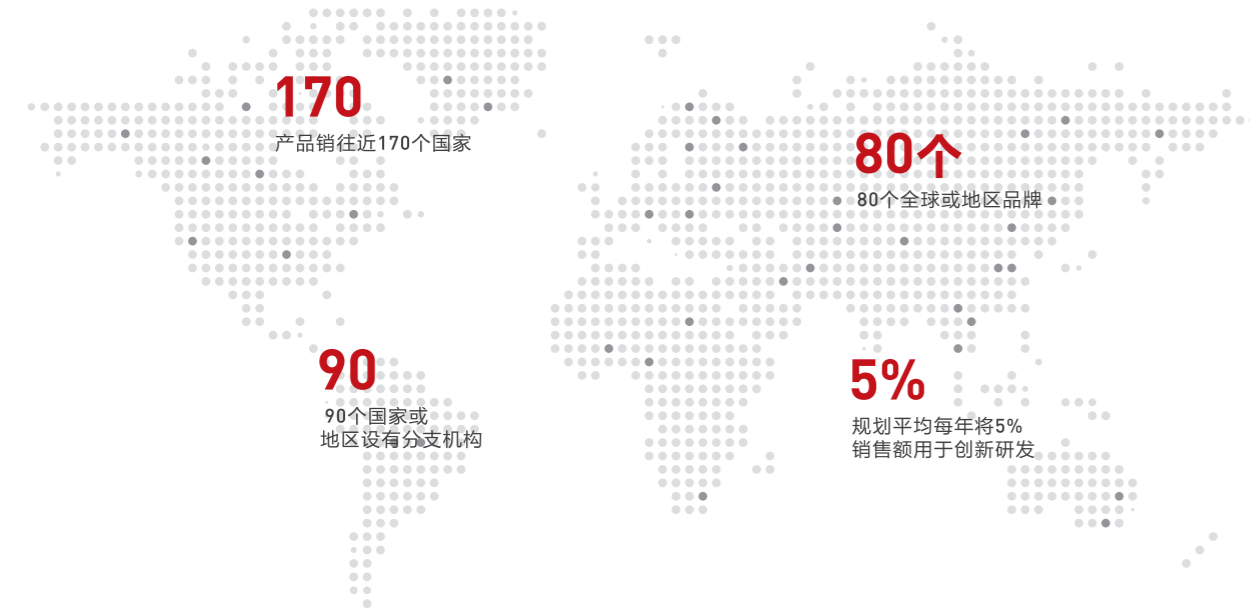

罗格朗是全球电气与智能建筑系统专家，总部设在法国的利摩日。

成立于 1865 年，罗格朗是电气与智能建筑系统解决方案提供者，为客户带来专业、完善的电气解决方案，提供真正的一站式服务。

* 本页数据源自罗格朗集团官网及“2024 LEGRAND UNIVERSAL REGISTRATION DOCUMENT”。

罗格朗企业社会责任

我们有责任为我们这个时代的主要社会挑战找到答案，并提供具体的行动。这要求我们不仅要提高我们自己的团队，还要提高我们的合作伙伴和客户的认识，我们希望动员起来建立一个低碳社会。罗格朗今天致力于加强其行动，以支持其活动日益负责任的发展。