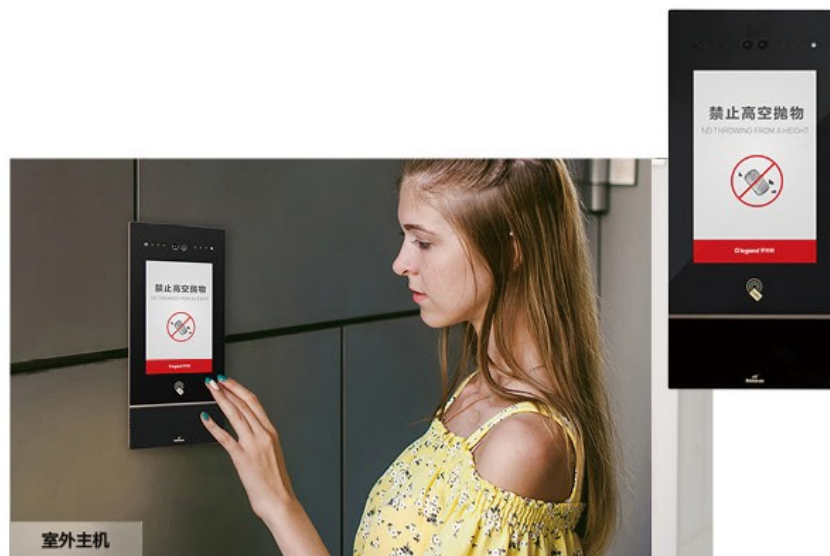

物业成本降低：

物业信息一键电子发布，方便快捷