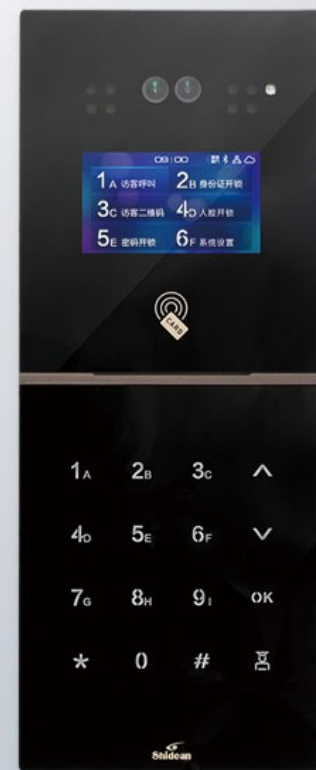

门磁

场景

室内智控屏
Smart Centre Controller

遥控器

开启智慧生活新时代

Legrand Eliot

APP下载: Android (华为、小米、百度) & IOS (app store)

Smart Centre Controller
室内智控屏

Product Introduction

产品介绍

K00室内智控屏

金属拉丝质感的运用，典雅低调，更加耐得住细细感知和品味。

K0220室内智控屏

超薄机身搭配窄边框设计，时尚简约的造型，打造与众不同的高端质感。

K02室内智控屏

精致小巧的极简主义风格外观设计，表面金属拉丝质感处理，后壳简洁，更贴墙，方便融入不同室内装修风格的空间中。

K0100室内智控屏

极窄边框，贴合墙面不留缝隙，营造出简洁、现代的空间感。全新立方科技风格界面设计，结合机身几何切角设计，更加突显其科技化特征。

K0120室内智控屏

简约而现代的设计，带来独特的视觉平衡感，紧贴墙面，与家居环境浑然一体，全新立方科技风格界面设计，结合机身几何切角设计，更加突显其科技化特征。

Entry Panel

室外主机

KE60室外主机

极简的线条化设计，将咖啡色金属元素点缀在流畅、简约的线条之中，大气而不失细节。

K0007GT4

K0027G0

K0103GT2

K0221GT0

货号	室内智控屏
K0007GT1	10英寸屏幕 咖啡色 访客呼叫, 户户通, 信息, 呼梯, 监视, 安防报警
K0007GT2	10英寸屏幕 咖啡色 访客呼叫, 户户通, 信息, 呼梯, 监视, 安防报警, 智能家居控制, WIFI
K0007GT4	10英寸屏幕 咖啡色 访客呼叫, 留影留言; 户户通, 信息, 呼梯, 监视, 安防报警, 智能家居控制, WIFI
K0027GT1	7英寸屏幕 咖啡色 访客呼叫, 户户通, 信息, 呼梯, 监视, 安防报警
K0027GT2	7英寸屏幕 咖啡色 访客呼叫, 户户通, 信息, 呼梯, 监视, 安防报警, 智能家居控制, WIFI
K0027GT4	7英寸屏幕 咖啡色 访客呼叫, 留影留言; 户户通, 信息, 呼梯, 监视, 安防报警, 智能家居控制, WIFI
K0027G0	7英寸屏幕 咖啡色 访客呼叫, 户户通, 信息, 监视, 安防报警