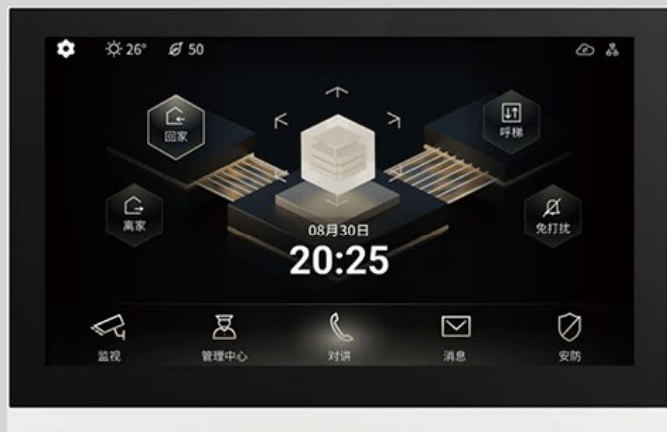

门磁

场景

室内智控屏
Smart Centre Controller

遥控器

开启智慧生活新时代

Legrand Eliot

APP下载: Android (华为、小米、百度) & IOS (app store)

Smart Centre Controller
室内智控屏

K0100室内智控屏

极窄边框，贴合墙面不留缝隙，营造出简洁、现代的空间感。全新立方科技风格界面设计，结合机身几何切角设计，更加突显其科技化特征。

K0120室内智控屏

简约而现代的设计，带来独特的视觉平衡感，紧贴墙面，与家居环境浑然一体，全新立方科技风格界面设计，结合机身几何切角设计，更加突显其科技化特征。

Entry Panel

室外主机

KE60室外主机

极简的线条化设计，将咖啡色金属元素点缀在流畅、简约的线条之中，大气而不失细节。