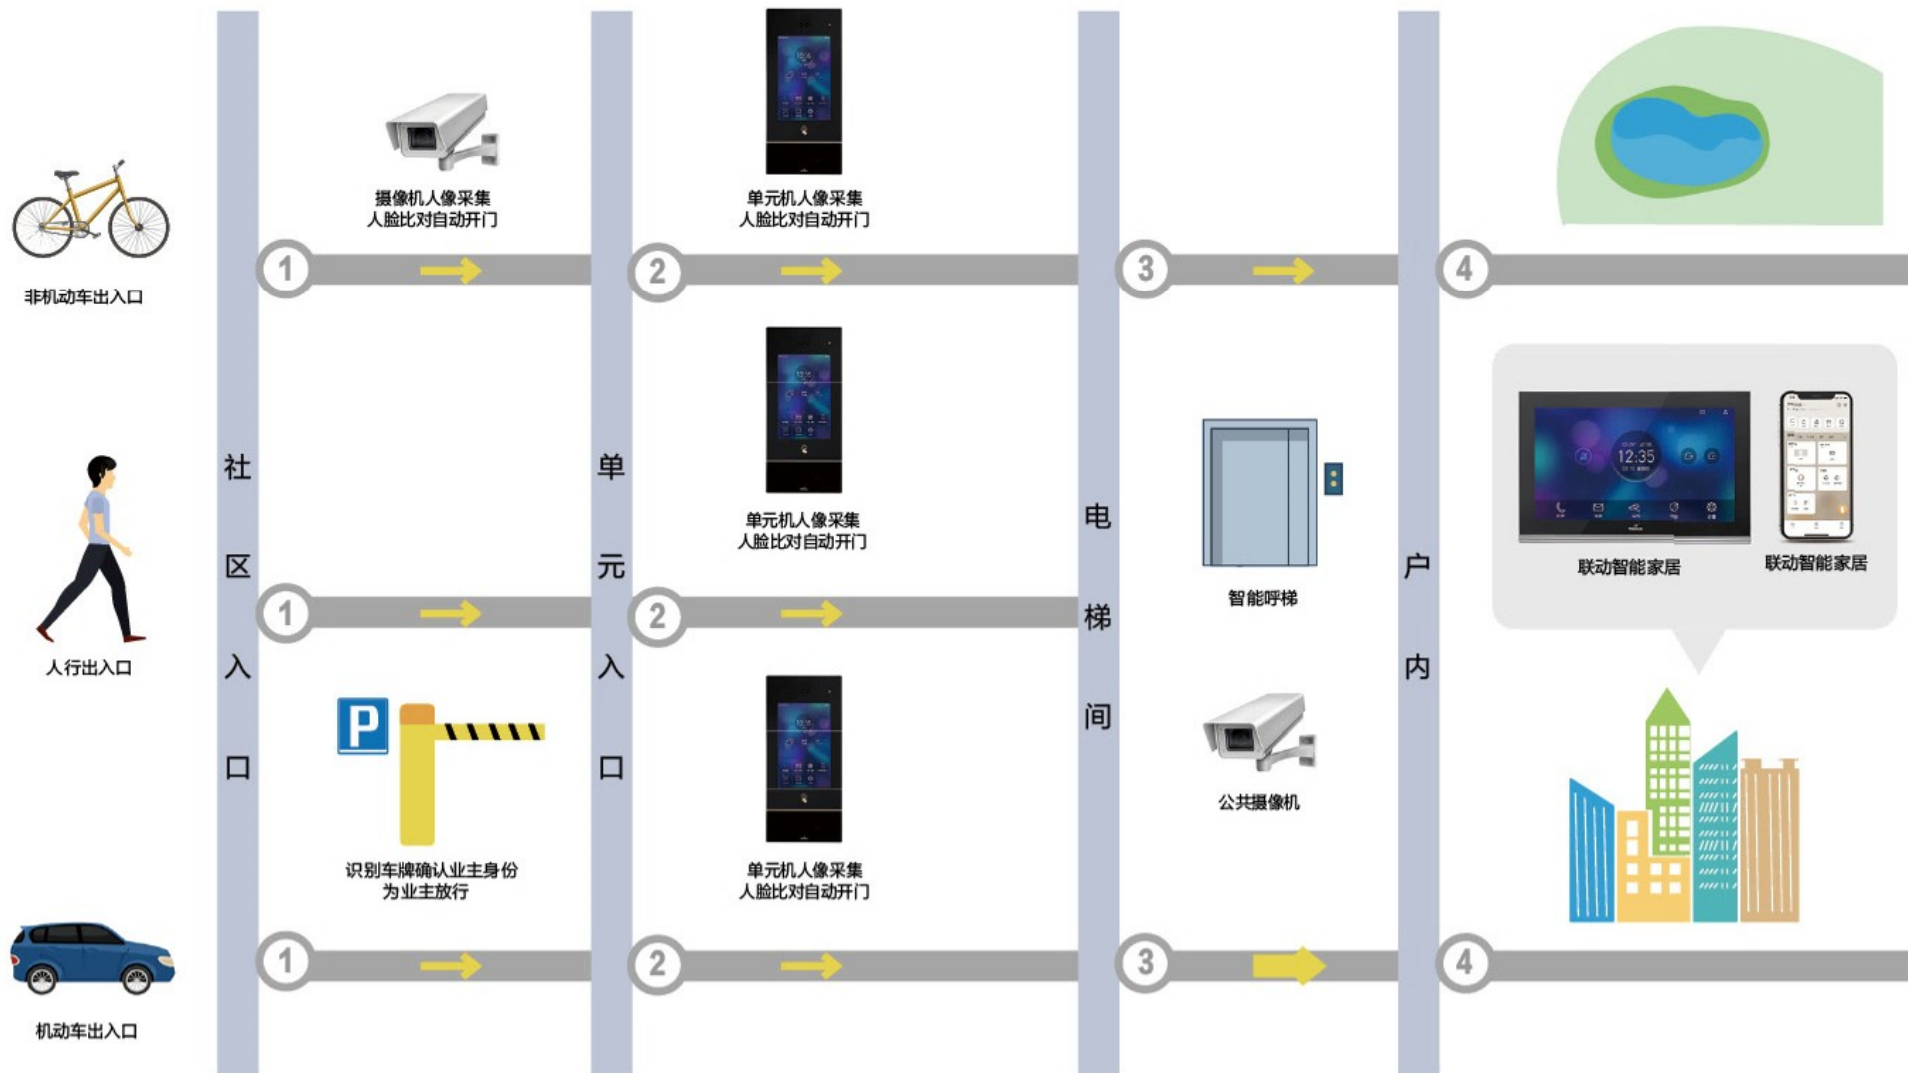

罗管家
APP

借助成熟的云能力以及开发生态，可实现第三方智能家居接入，支持智控屏、手机APP、小程序、语音交互等多端全方位控制，打造了智慧生活方式。

Configuration Scene

配置场景

系统简易配置场景

System Easy Configuration

免拆包装

差错率低

节省人工、时间成本

较传统方式提升50%以上

设备MAC地址外露显示于包装盒上，免去拆解包装的步骤

可在社区网络未接通前开始配置工作，更加节约时间成本

智能家居配置场景

Smart Home Configuration

项目透明化管理

安装进度把控

人性化

一键将设备使用权限分享给家人

节省配置时间

工程人员配置智能家居

C端APP配置智能家居

Community Scene

社区场景

社区通行场景

Community Access Scene

身份识别，无感通行，一路畅通
无人值守，降低物业负荷
AI智慧管控，保护业主安全

智慧访客场景

Intelligent Visit

APP/小程序访客授权

访客安全性验证，并记录访客出入记录，保证社区安全。

分机访客人脸注册授权

无人值守：不需要人工进行登记，访客可自主完成登记、注册流程。