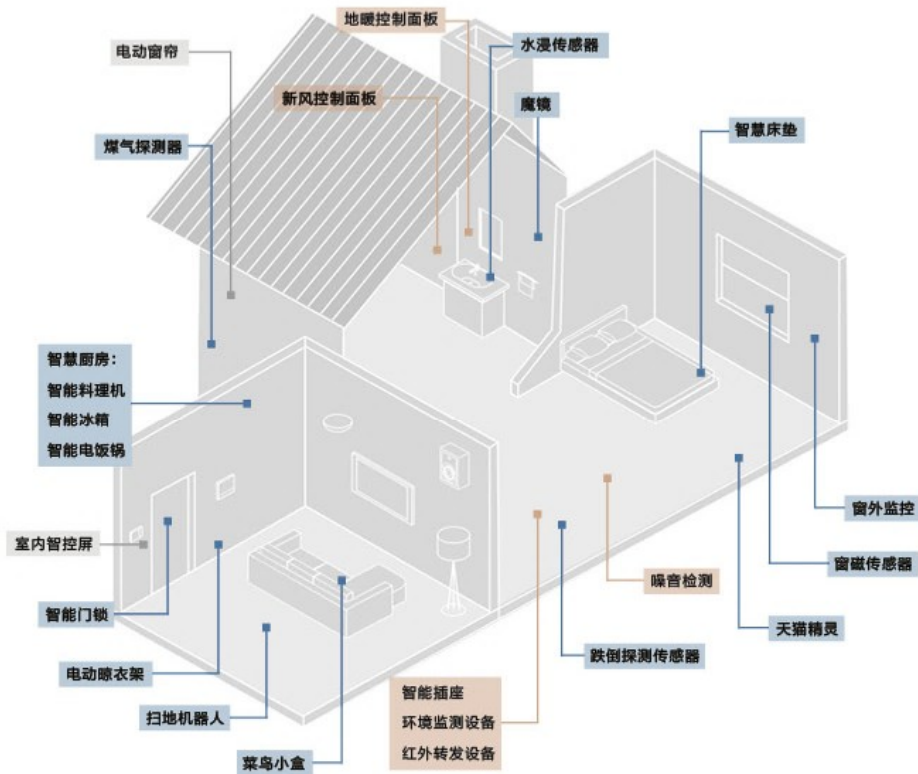

Community Access Scene

身份识别，无感通行，一路畅通
无人值守，降低物业负荷
AI智慧管控，保护业主安全

智慧访客场景

Intelligent Visit

APP/小程序访客授权

访客安全性验证，并记录访客出入记录，保证社区安全。

分机访客人脸注册授权

无人值守：不需要人工进行登记，访客可自主完成登记、注册流程。

广告运营场景

Advertising Operation

广告运营与增值：

非盈利性广告运营，如：公益广告、中国传统文化与社区文化广告；
亦可与第三方洽谈运营商业广告；

物业成本降低：

物业信息一键电子发布，方便快捷

Family Scene

家庭场景

■ 标准户型:
提供室内终端、灯光、窗帘、场景控制。

■ 轻奢户型:
增加环境监测和温度控制，营造舒适环境。

■ 奢华户型:
增加更加全面的安防、配合语音控制，智能触手可及。

红外转发器

智能开关

空调

窗帘

插座

门磁

场景

室内智控屏
Smart Centre Controller

遥控器

开启智慧生活新时代

Legrand Eliot

APP下载: Android (华为、小米、百度) & IOS (app store)

Smart Centre Controller
室内智控屏