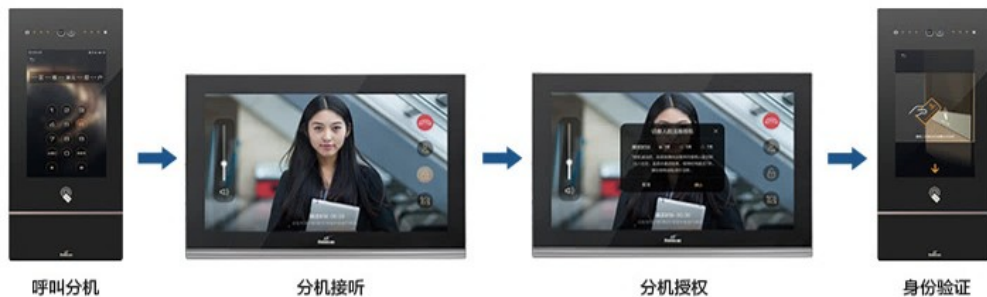

罗管家
APP

借助成熟的云能力以及开发生态，可实现第三方智能家居接入，支持智控屏、手机APP、小程序、语音交互等多端全方位控制，打造了智慧生活方式。

Configuration Scene

配置场景

系统简易配置场景

System Easy Configuration

免拆包装

差错率低

人性化

一键将设备使用权限分享给家人

节省配置时间

工程人员配置智能家居

C端APP配置智能家居

Community Scene

社区场景

社区通行场景

Community Access Scene

身份识别，无感通行，一路畅通
无人值守，降低物业负荷
AI智慧管控，保护业主安全

智慧访客场景

Intelligent Visit

APP/小程序访客授权

访客安全性验证，并记录访客出入记录，保证社区安全。

分机访客人脸注册授权

无人值守：不需要人工进行登记，访客可自主完成登记、注册流程。

门磁

场景

室内智控屏
Smart Centre Controller

遥控器

开启智慧生活新时代

Legrand Eliot

APP下载: Android (华为、小米、百度) & IOS (app store)

Smart Centre Controller
室内智控屏