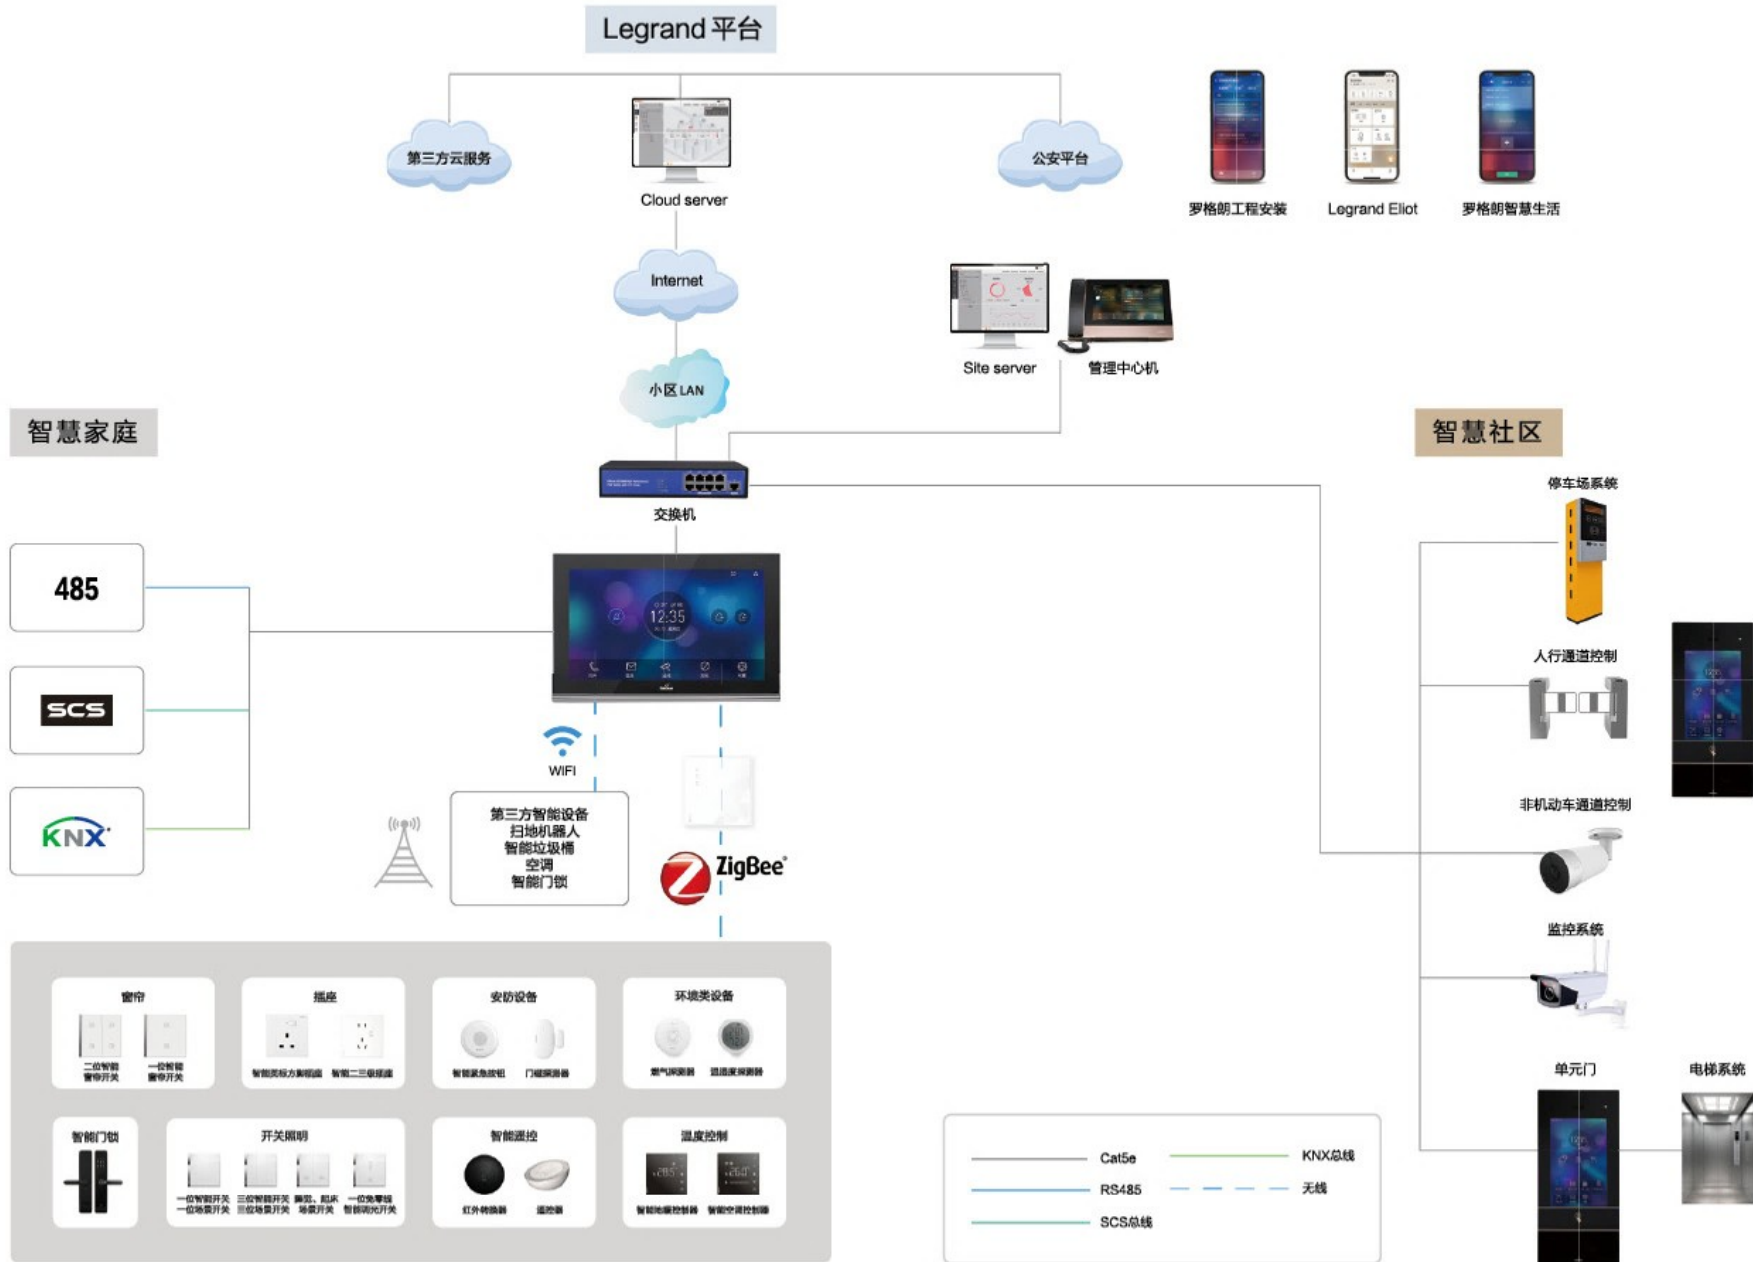

	系统介绍	
	视得安明泰	2
	系统架构	4
	Legrand平台	
	平台介绍	6
	配置场景	8
	社区场景	10
	家庭场景	14
	产品介绍	
	室内智控屏	16
	室外主机	26
	技术参数	36

System

Introduction

系统介绍

视得安明泰

系统升级

智能化 开放化 个性化

服务升级

多元化 场景化 增值化

体验升级

更安全 更智能 更便捷

视得安明泰系统：

包含可视对讲、安防报警、信息、监控、访客管理、家居控制、物业服务等子系统，采用了物联网、人工智能、云计算、生物识别等新技术，构建了完整的智慧社区和智慧家庭解决方案。

视得安明泰，致力于为用户提供安全、智能、便捷的生活方式！

System Architecture

系统架构

Cloud Platform

云平台介绍

智慧社区管理 Smart Community Management

面向政府机构，提供人像归档，出入事件同步，黑名单信息同步服务。

针对社区人员、车辆、事件进行统一管理，有效提高社区安全性和智能化。

面向智慧社区用户，提供了家居服务、家庭权限、智慧社区门禁、安防报警、访客预约、信息通知等智慧生活服务。

服务器

罗格朗智慧生活
小程序

罗管家
APP

借助成熟的云能力以及开发生态，可实现第三方智能家居接入，支持智控屏、手机APP、小程序、语音交互等多端全方位控制，打造了智慧生活方式。

Configuration Scene

配置场景

系统简易配置场景

System Easy Configuration

免拆包装

差错率低