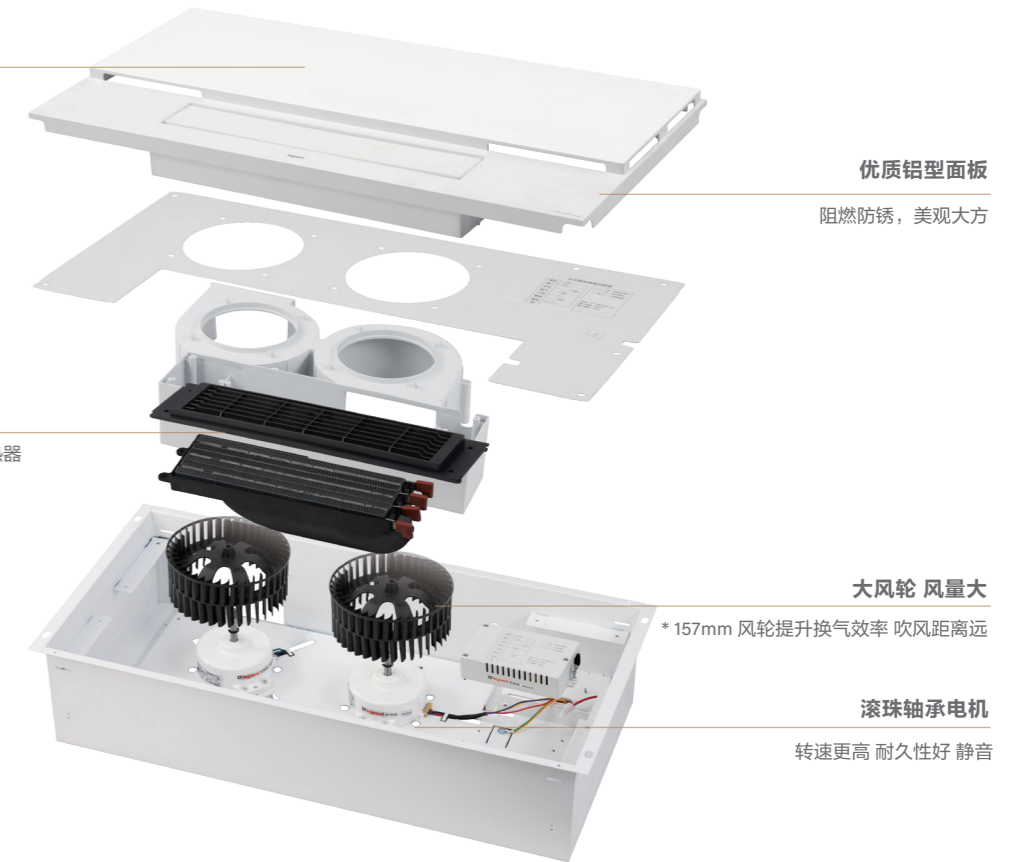

吊顶电器选购的三大要点

安全

应关注电器设计是否带保护功能，是否符合国家电器安全 3C 标准。

设计

设计应合理，尽可能的轻薄，以节省空间，增加美感。

部件

电器核心部件应选用优选元器件，使用更放心。

选择“罗格朗集成吊顶电器”的理由

取暖

多种取暖方式，满足你的不同需求。

LED 照明

节能、舒适、护眼，体验一场自然光线盛宴。

换气 / 吹风

滚珠电机，强劲核心。高转速，高稳定，静享新空气。