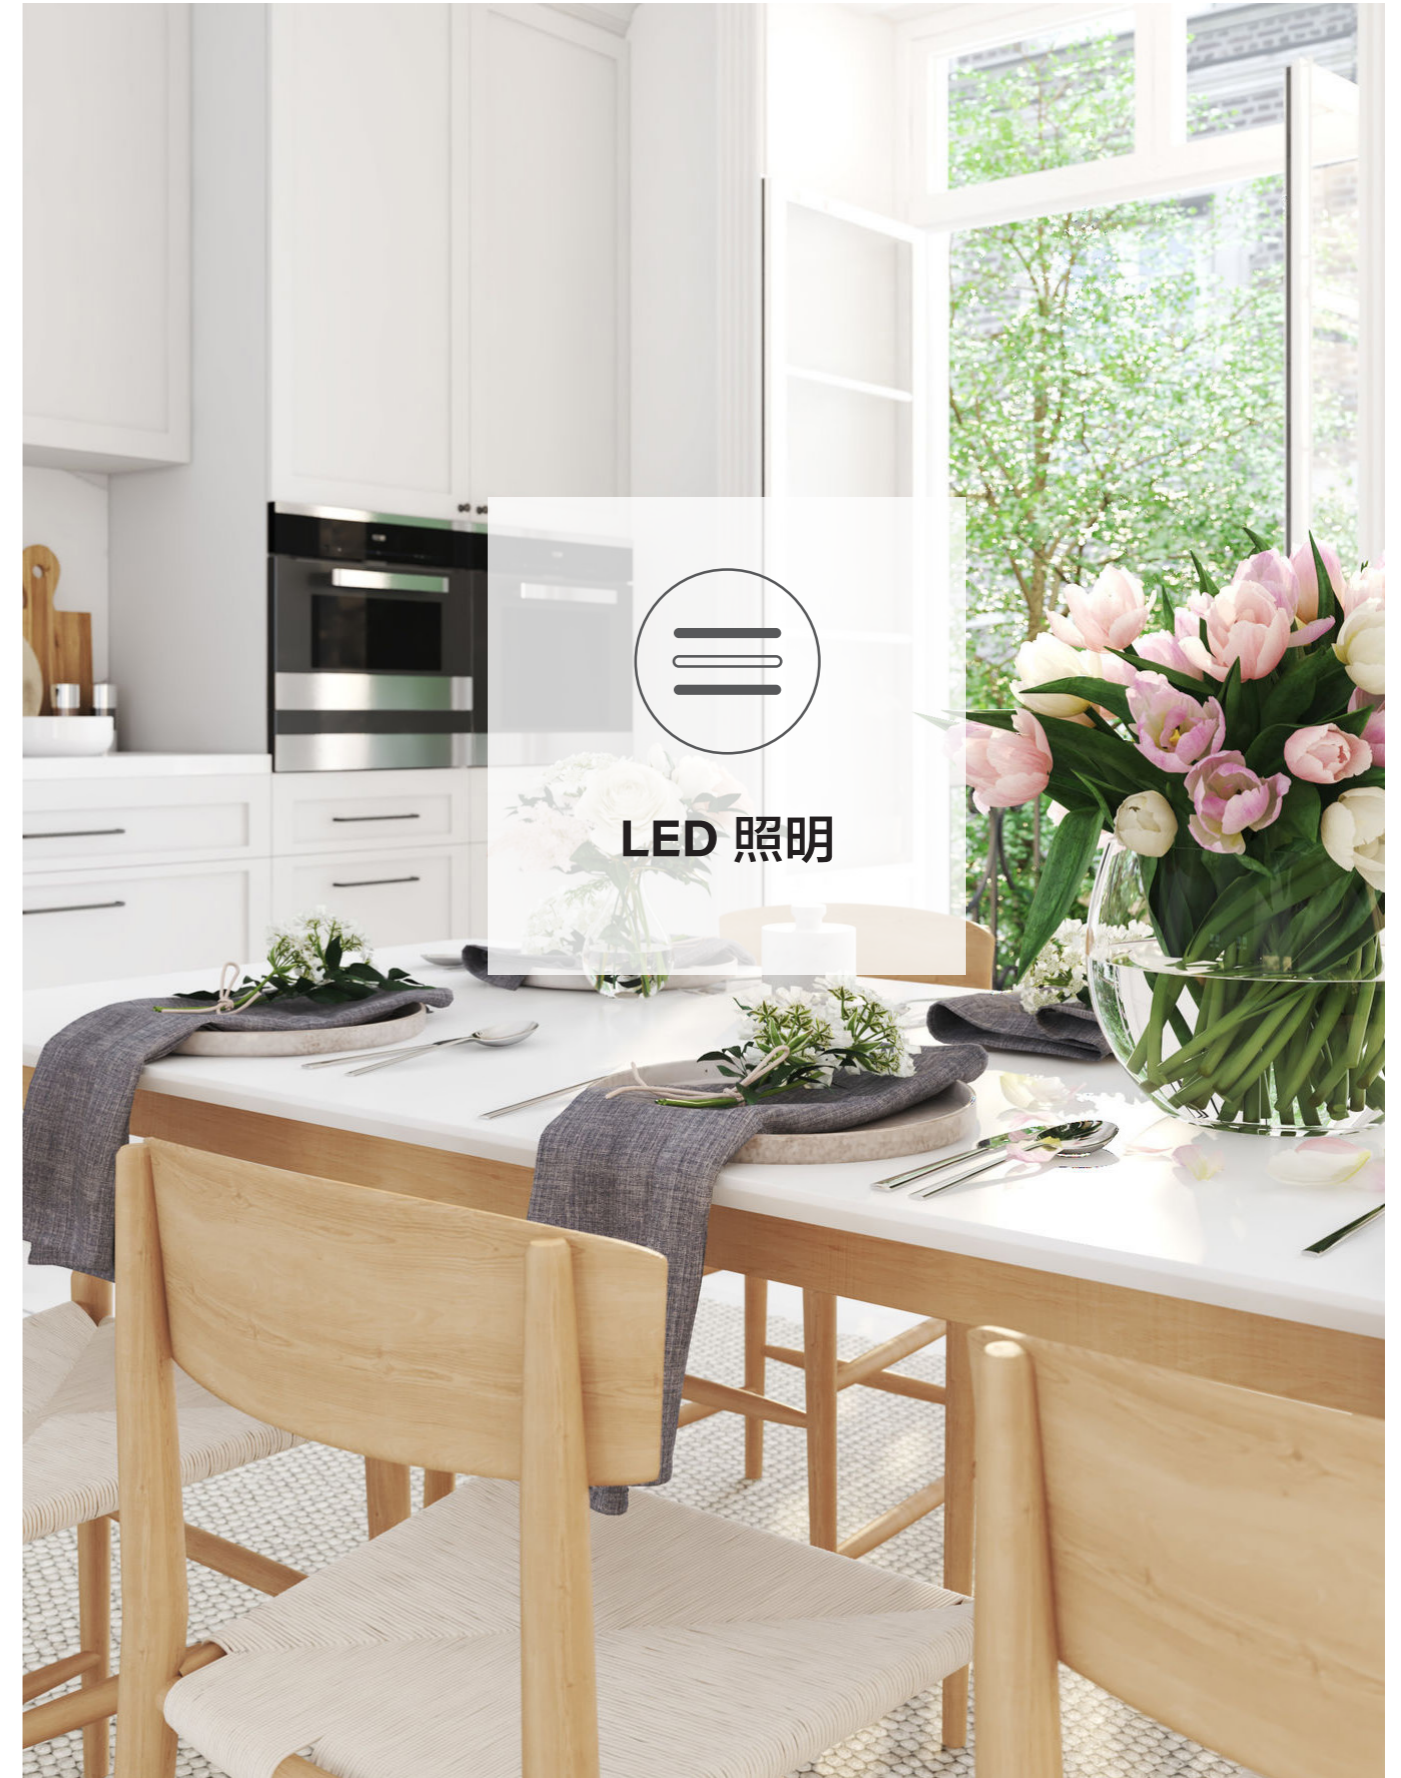

美于自然 还原本色

节能、舒适，
体验一场自然光线盛宴。

LED 照明

- 节能环保 LED 照明，亮度高，发光均匀。
- 柔光照明，无闪屏。
- 全封闭，防尘、防水、防虫。
- 耐用，耐腐蚀。

循环点亮熄灭次数大于

10 000 次

显色指数可达利于判断食物生熟度程度

*数据来源于罗格朗实验室