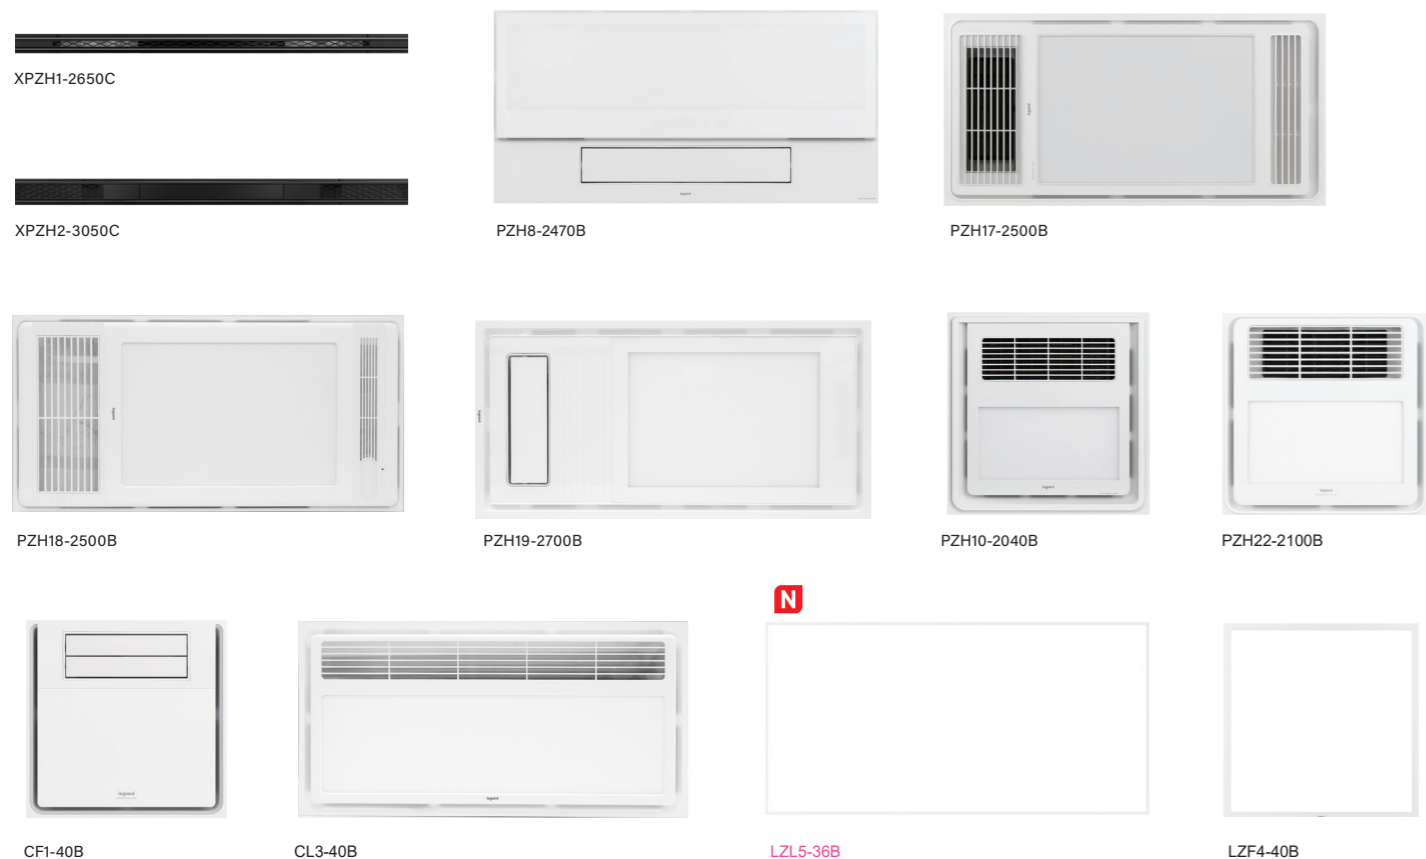

XPZH1-2650C

N

货号	双电机风暖浴霸
XPZH1-2650C	线型浴霸 20*1000mm 换气/吹风、取暖1、取暖2、五位机械开关（预留照明）
XPZH1-2650C01	XPZH1-2650C产品面板延长条 20*1000mm
XPZH2-3050C	线型浴霸 50*1200mm 换气/吹风、取暖1、取暖2、摆页遥控开关（预留照明）
XPZH2-3050C01	XPZH2-3050C产品面板延长条 50*1000mm
PZH8-2470B	室内加热器 300*600mm 照明、换气/吹风、风暖、摆页、干燥、一键沐浴数显、遥控
PZH15-2100B	室内加热器（可石膏板安装） 300*600mm 照明、换气/吹风、取暖功能显示
PZH16-2100B	室内加热器（可石膏板安装） 300*600mm 照明、换气/吹风、取暖
PZH17-2500B	室内加热器 300*600mm 照明、换气/吹风、取暖
PZH18-2500B	室内加热器 300*600mm 照明、换气/吹风、取暖带显示、机械开关
PZH19-2700B	室内加热器 300*600mm 照明、小夜灯、换气/吹风、摆风、强暖、弱暖带显示、负离子、遥控开关

货号	单电机风暖浴霸
PZH10-2040B	室内加热器（可石膏板安装） 300*300mm 照明、吹风/换气、取暖
PZH12-2040B	室内加热器（可石膏板安装） 316*316mm 照明（冷光）、吹风/换气、摆风、取暖、一键干燥、自动沐浴、待机
PZH21-2100B	室内加热器 300*300mm 换气/吹风、取暖、三位机械开关
PZH22-2100B	室内加热器 300*300mm 照明、换气/吹风、取暖、四位机械开关
凉霸	
CF1-40B	摆页凉霸 300*300mm 遥控、负离子
CF2-40B	凉霸 300*300mm 负离子
CL3-40B	凉霸 300*600mm 负离子、LED照明
N 厨卫平板灯	
LZF5-18B	18W厨卫平板灯五代 300*300mm
LZL5-36B	36W厨卫平板灯五代 300*600mm
LZF4-40B	40W直发光厨卫平板灯 600*600mm